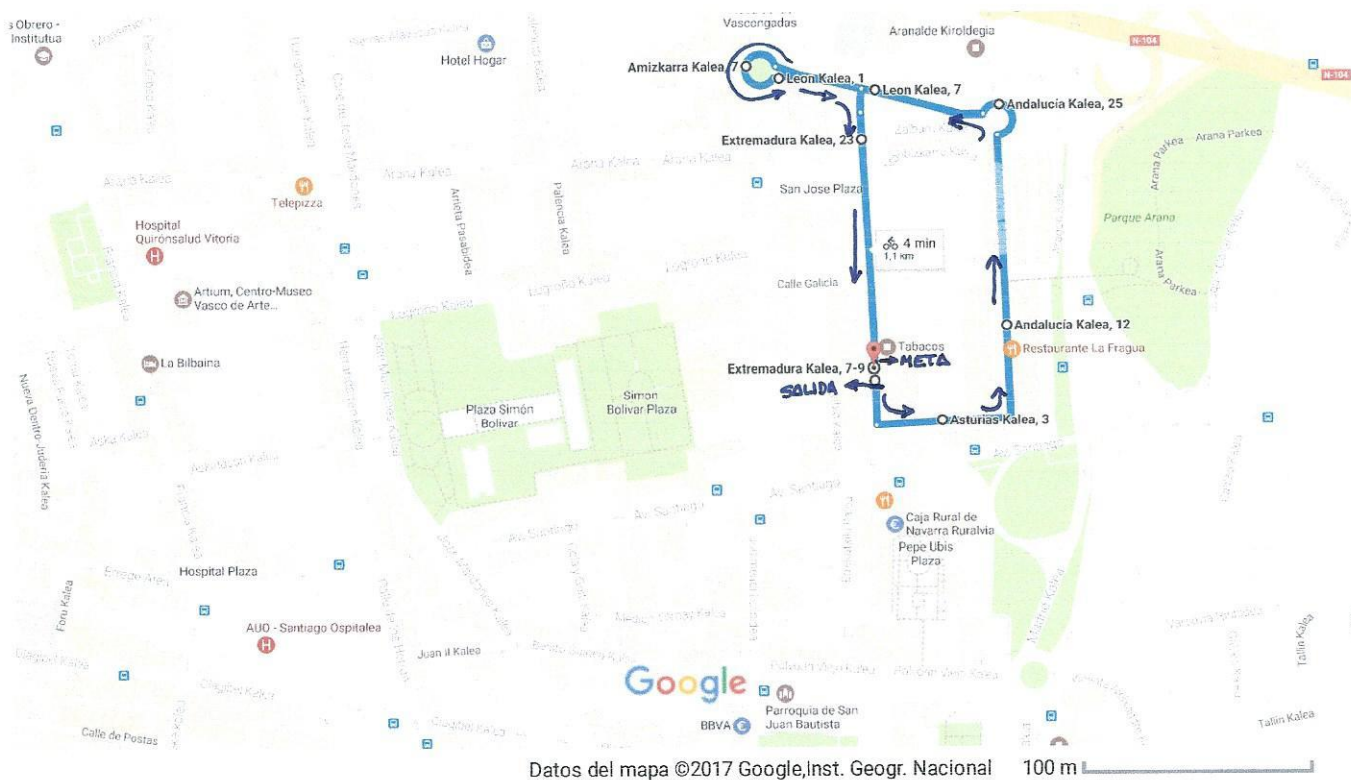

Google Maps de Extremadura Kalea, 5-7, 01003 Vitoria-Gasteiz, Araba a Extremadura Kalea, 7-9, 01003 Vitoria-Gasteiz, Araba En bici 1,1 km, 4 min

por Extremadura Kalea y Asturias Kalea

14 m · 12 m

4 min

1,1 km

528 m

520 m