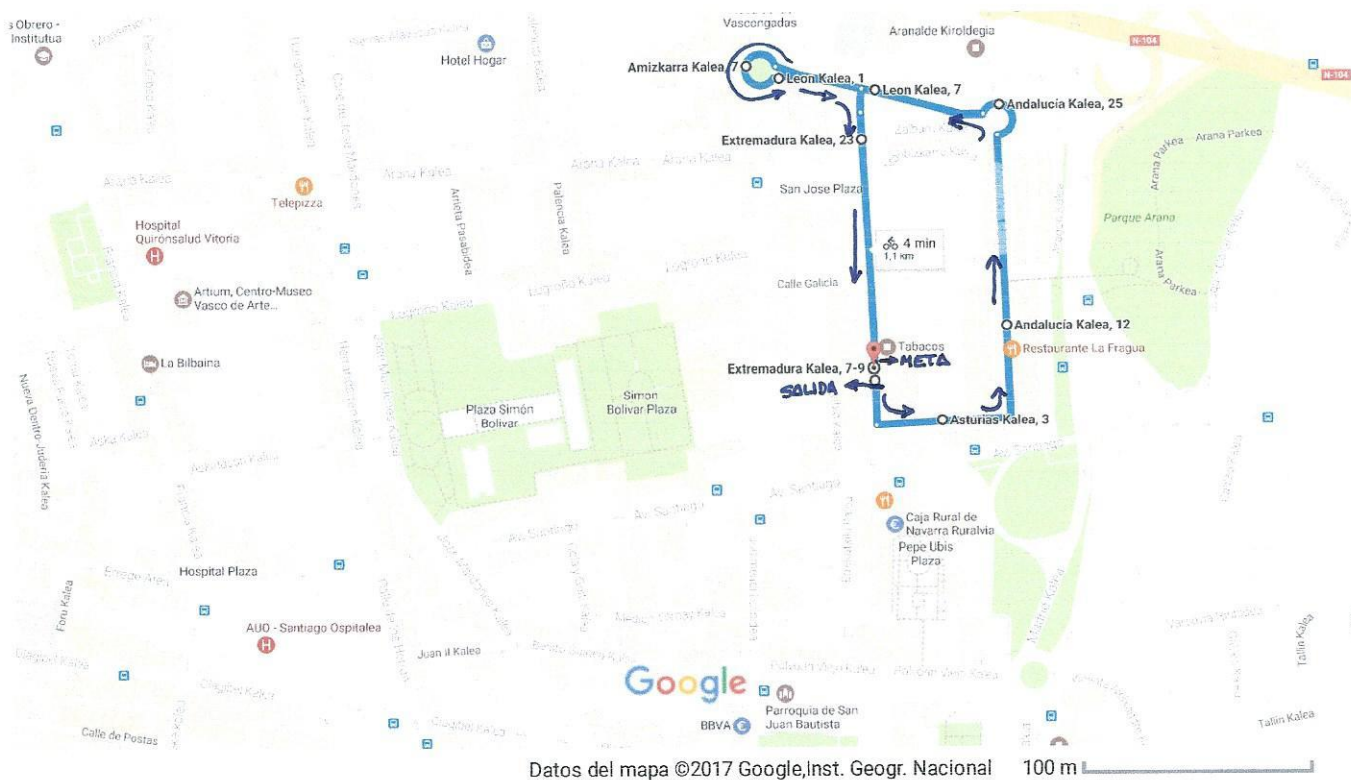

Google Maps de Extremadura Kalea, 5-7, 01003 Vitoria-Gasteiz, Araba a Extrema... En bici 1,1 km, 4 min
Araba a Extremadura Kalea, 7-9, 01003 Vitoria-Gasteiz, Araba

por Extremadura Kalea y Asturias Kalea

14 m · 12 m

4 min

1,1 km

528 m

520 m