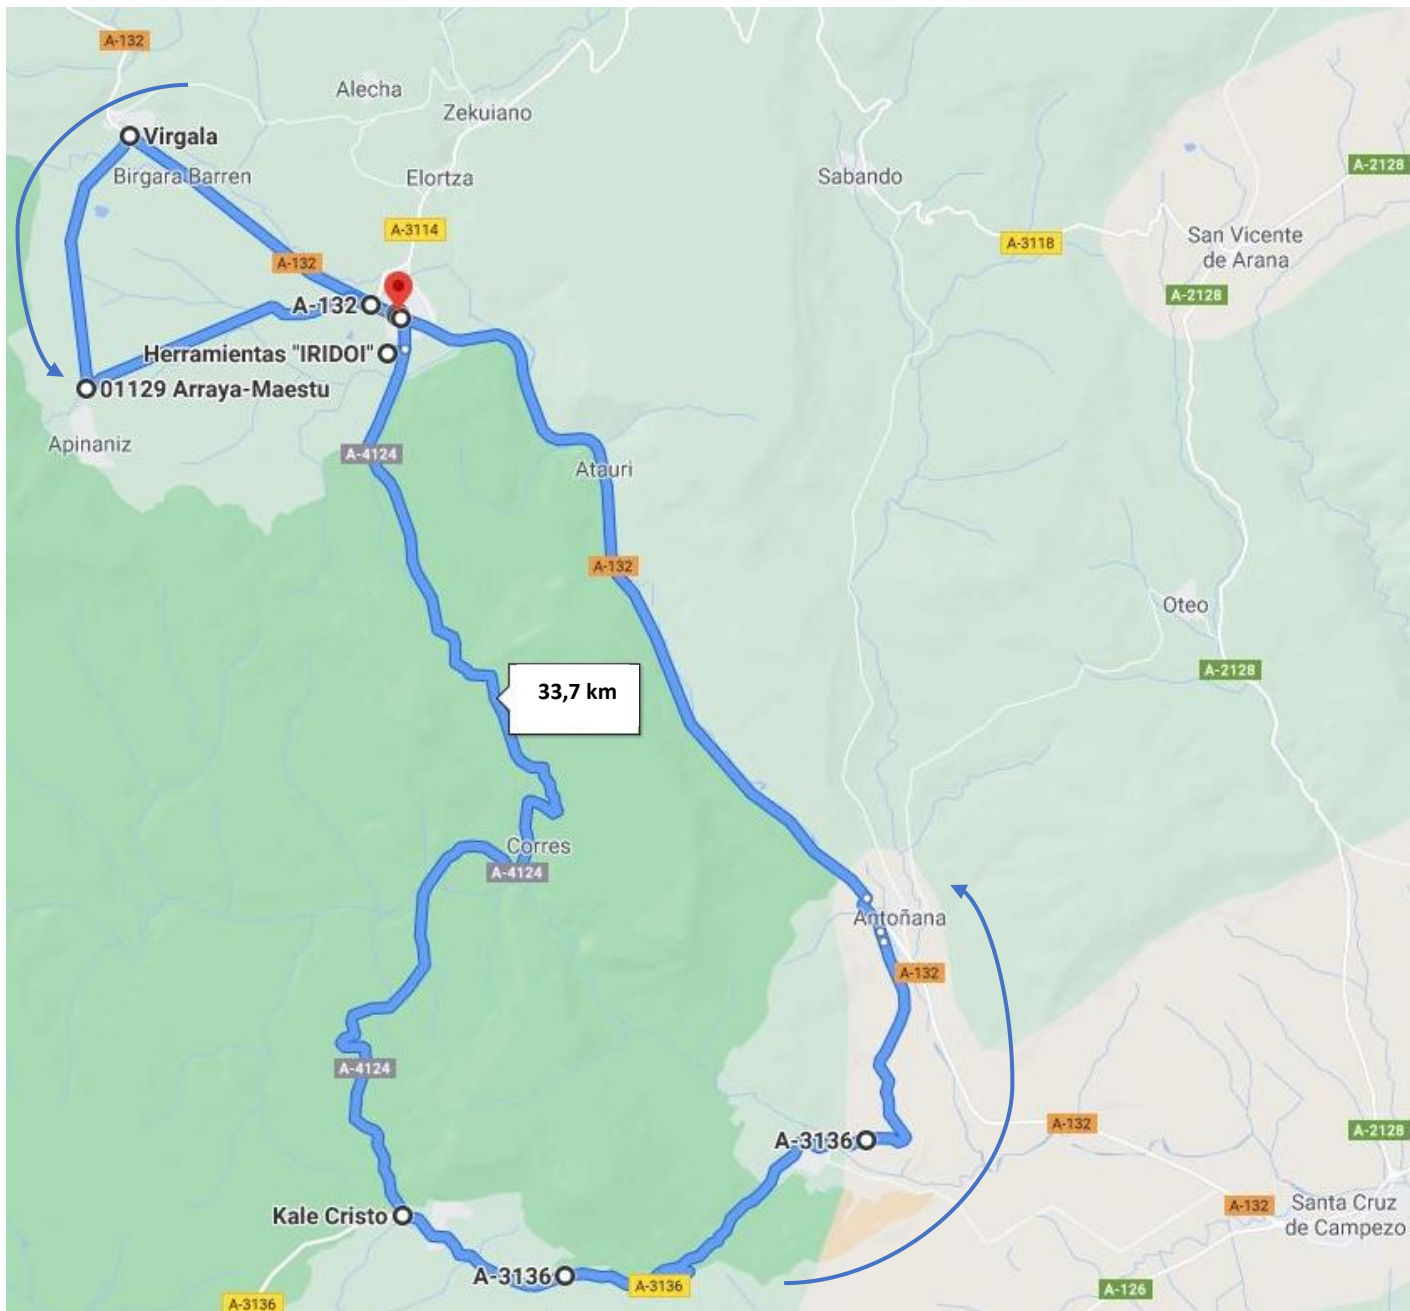

Plano - I KLASIKA ARABA Maestu

1. Salida Neutralizada

2. Vuelta 1

3. Vuelta 2

4. Vuelta 3