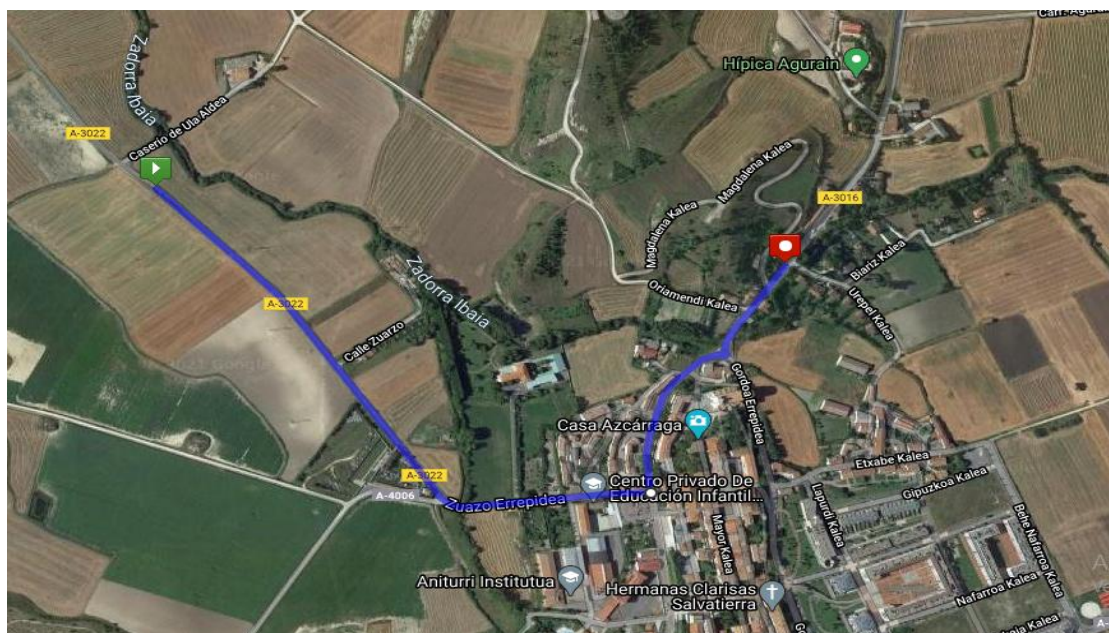

## SALIDAS DE CARRERA PARA LAS DIFERENTES CATEGORIAS.

KADETES: 9:00 POLIDEPORTIVO BARRUNDIA(OZAETA)

JUNIOR/ELITE-S23: 10:30 POLIDEPORTIVO BARRUNDIA

ATENCIÓN: EL PARKING DE EQUIPOS, SITUADO EN EL POLIDEPORTIVO DE BARRUNDIA(OZAETA) ESTARÁ CERRADO A CORREDORAS Y PERSONAL TECNICO.

SALIDA E INSCRIPCIONES EN EL POLIDEPORTIVO

PASO POR AGURAIN:

SALIDA NEUTRALIZADA DESDE EL POLIDEPORTIVO: