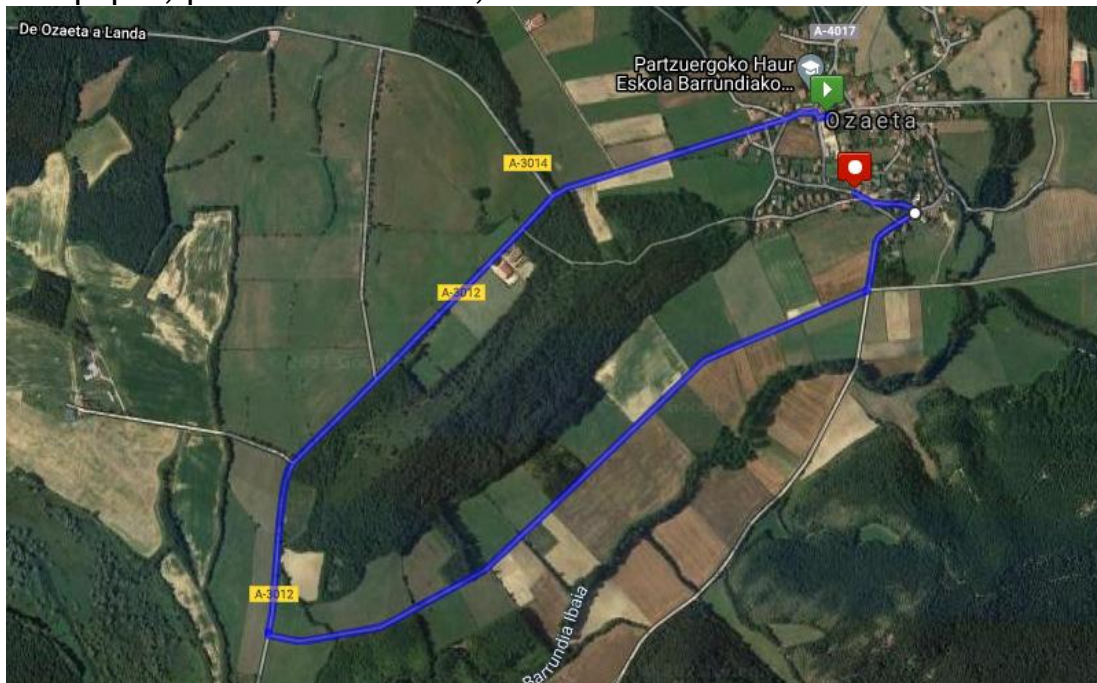

HELMUGARA (OZAETA)

RUTA A META EN LA IGLESIA: **KONTUZ!!** LAS JUNIOR ENTRAN EN LA SEGUNDA VUELTA DESPUES DEL PASO POR OZAETA, Las ELITE/SUB23 continuan una vuelta más
Para ir a META, después de pasar el cruce de Marieta, girar a la izda por parcelaria asfaltada para ir a la Iglesia de Ozaeta.

Los coches de equipos, pararán en Ozaeta, solo hará el recorrido a Meta el coche Neutro

Antolatzaileak/Organizadores
ARABAKO TXIRRINDULARITZA FEDERAZIOA
ARABARRAK KIROL TALDEA-AGURAIN

Babesleak/Patrocinadores
AYTO. de BARRUNDIA-ko UDALA
FUNDACION VITAL