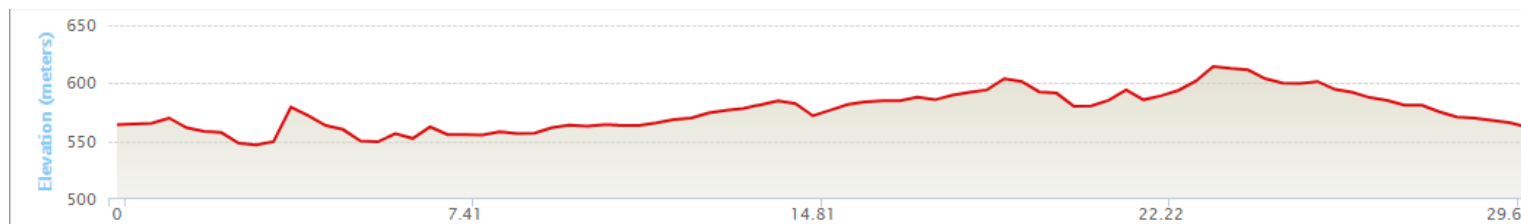

## EMAKUMEAK: KADETE-JUNIOR-ELITE Kategoriak

Data: 2021-05-02, IGANDEA-DOMINGO Ordua/Hora:9:00KDT-10:30JUN/EL  
IRTEERA: OZAETA(POLIDEPORTIVO BARRUNDIA) HELMUGA: OZAETA  
IBILBIDEA/MAPA RECORRIDO

Salida desde el polideportivo de Barrundia -Ozaeta

CADETES: 1 VUELTA: 37 km

JUNIOR: 2 VUELTAS 70km

ELITE/S23: 3 VUELTAS 103km

maturana

Gordoia

# HELMUGARA (OZAETA)

RUTA A META EN LA IGLESIA: **KONTUZ!!** LAS JUNIOR ENTRAN EN LA SEGUNDA VUELTA DESPUES DEL PASO POR OZAETA, Las ELITE/SUB23 continuan una vuelta más  
Para ir a META, después de pasar el cruce de Marieta, girar a la izda por parcelaria asfaltada para ir a la Iglesia de Ozaeta.