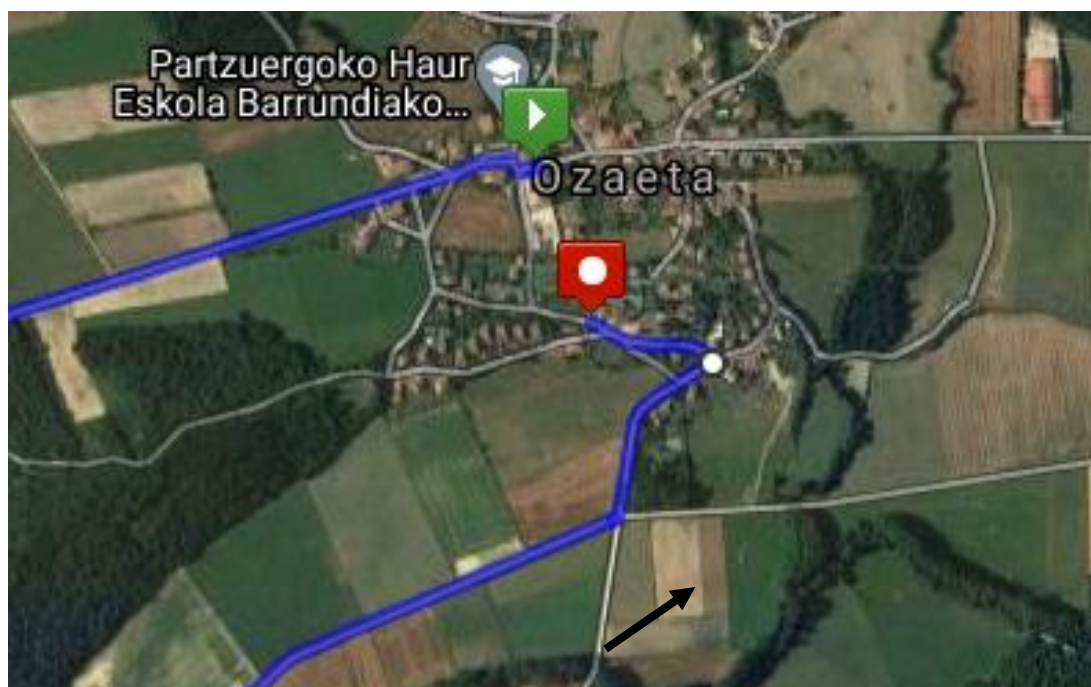

HELMUGARA (OZAETA)

RUTA A META EN LA IGLESIA: **KONTUZ!!** LAS JUNIOR ENTRAN EN LA SEGUNDA VUELTA DESPUES DEL PASO POR OZAETA, Las ELITE/SUB23 continuan una vuelta más
Para ir a META, después de pasar el cruce de Marieta, girar a la izda por parcelaria asfaltada para ir a la Iglesia de Ozaeta.

Los coches de equipos, pararán en Ozaeta, solo hará el recorrido a Meta el coche Neutro

Antolatzaileak/Organizadores
ARABAKO TXIRRINDULARITZA FEDERAZIOA
ARABARRAK KIROL TALDEA-AGURAIN

Babesleak/Patrocinadores
AYTO. de BARRUNDIA-ko UDALA
FUNDACION VITAL