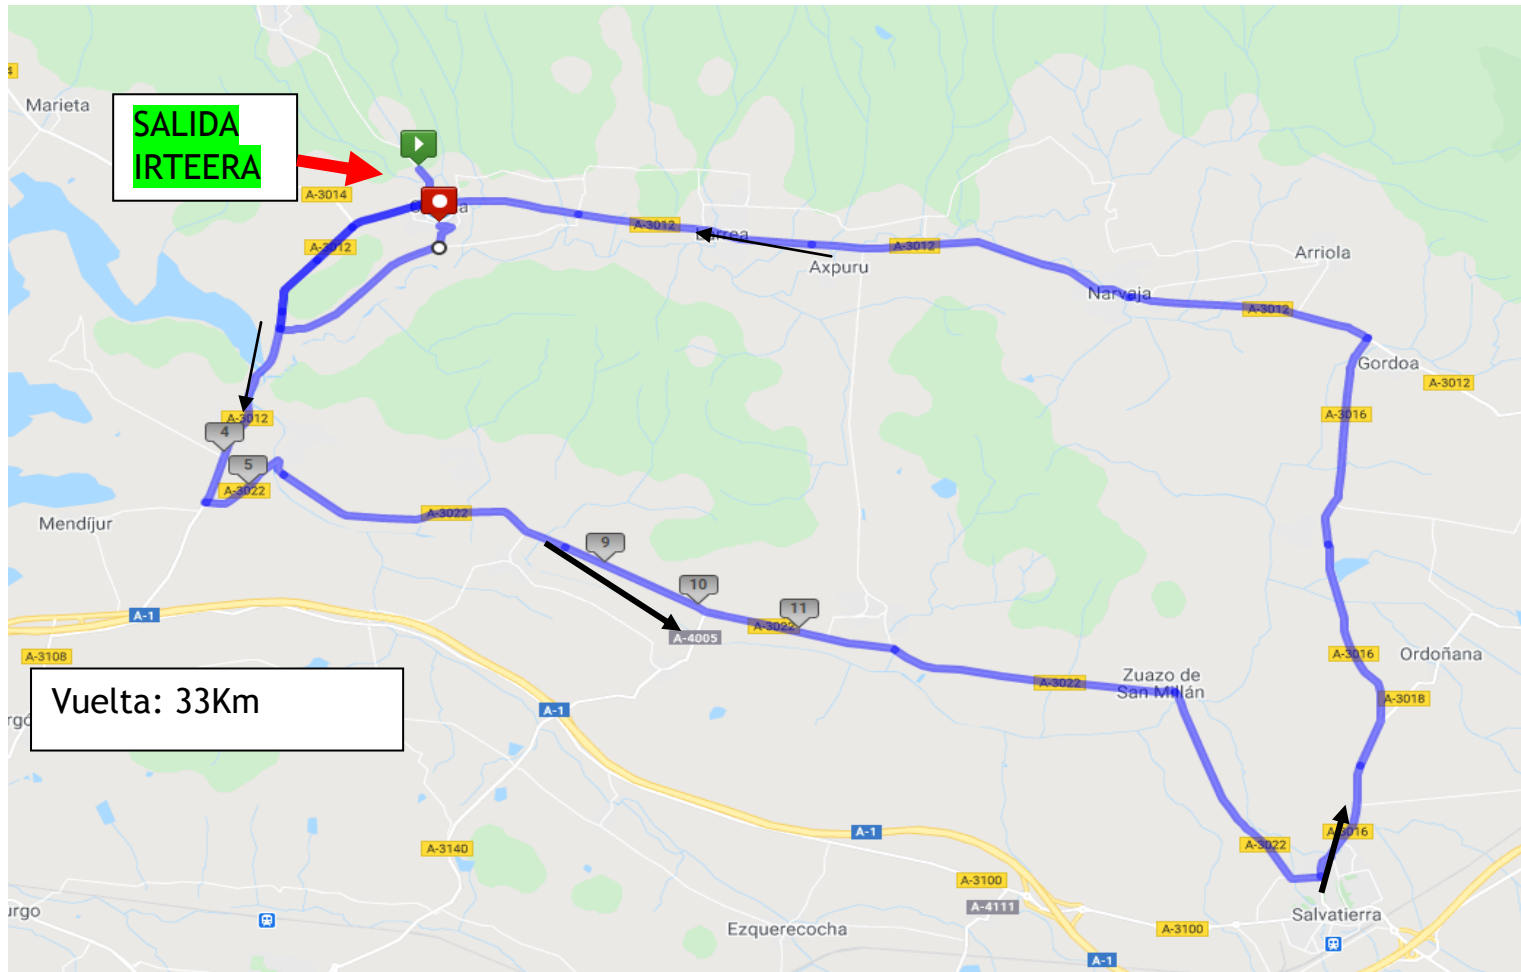

## EMAKUMEAK: KADETE-JUNIOR-ELITE Kategoriak

Data: 2021-05-02, IGANDEA-DOMINGO Ordua/Hora:9:00KDT-10:30JUN/EL  
IRTEERA: OZAETA(POLIDEPORTIVO BARRUNDIA) HELMUGA: OZAETA  
IBILBIDEA/MAPA RECORRIDO

Salida desde el polideportivo de Barrundia -Ozaeta