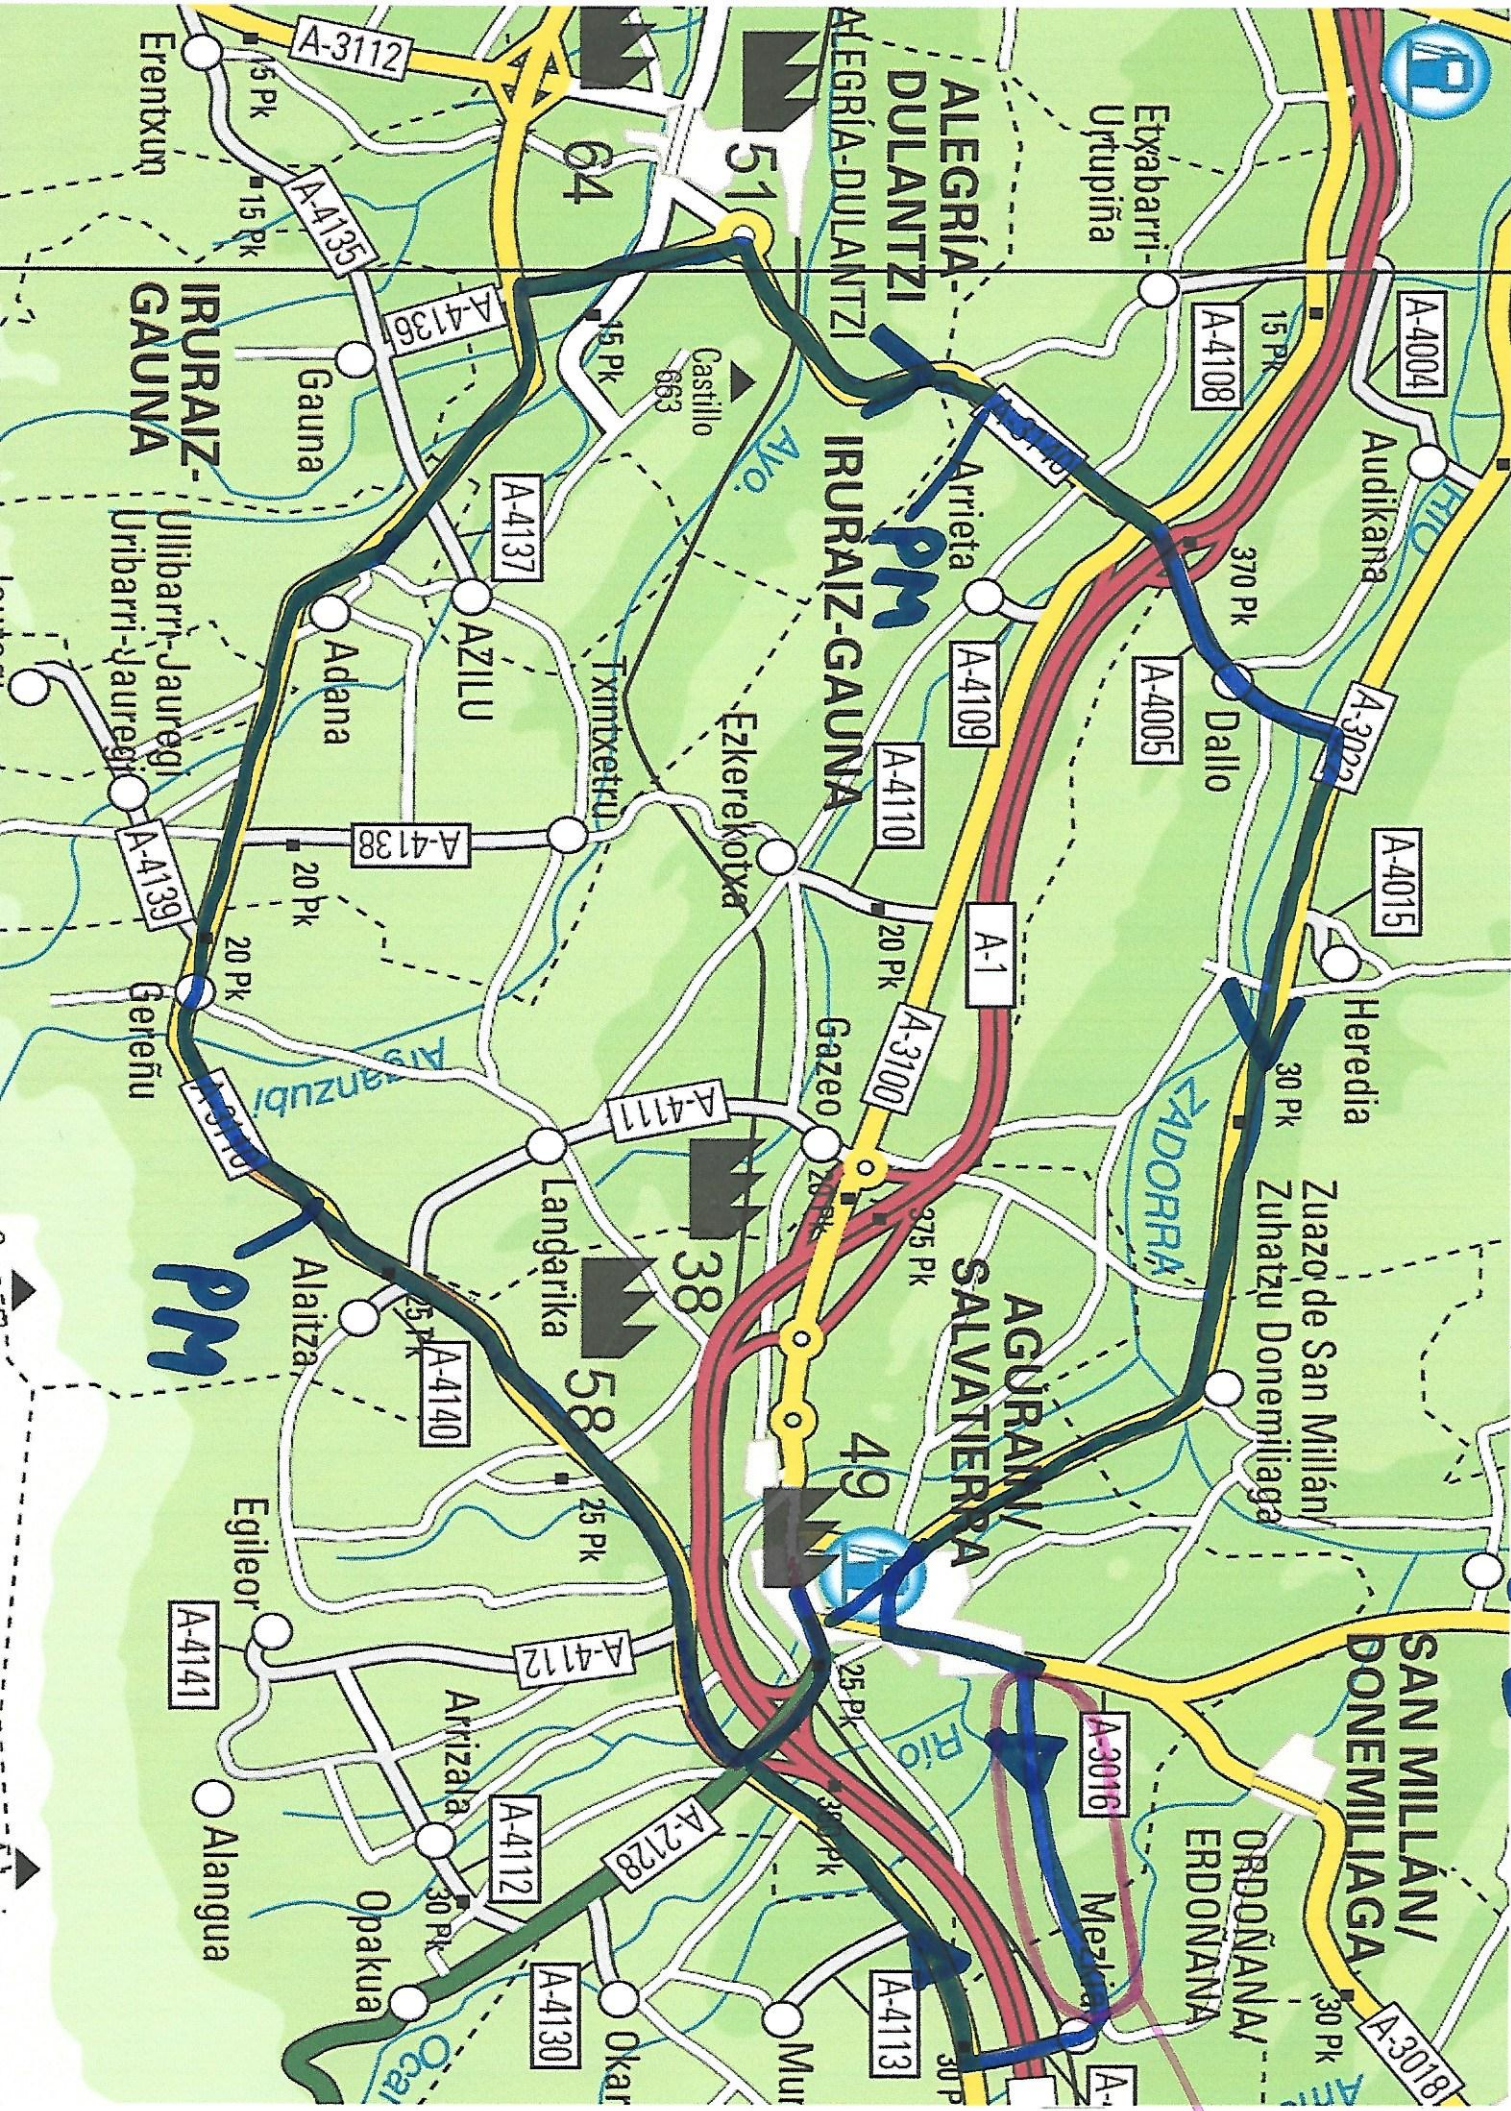

KADETE 2.

TIERRA