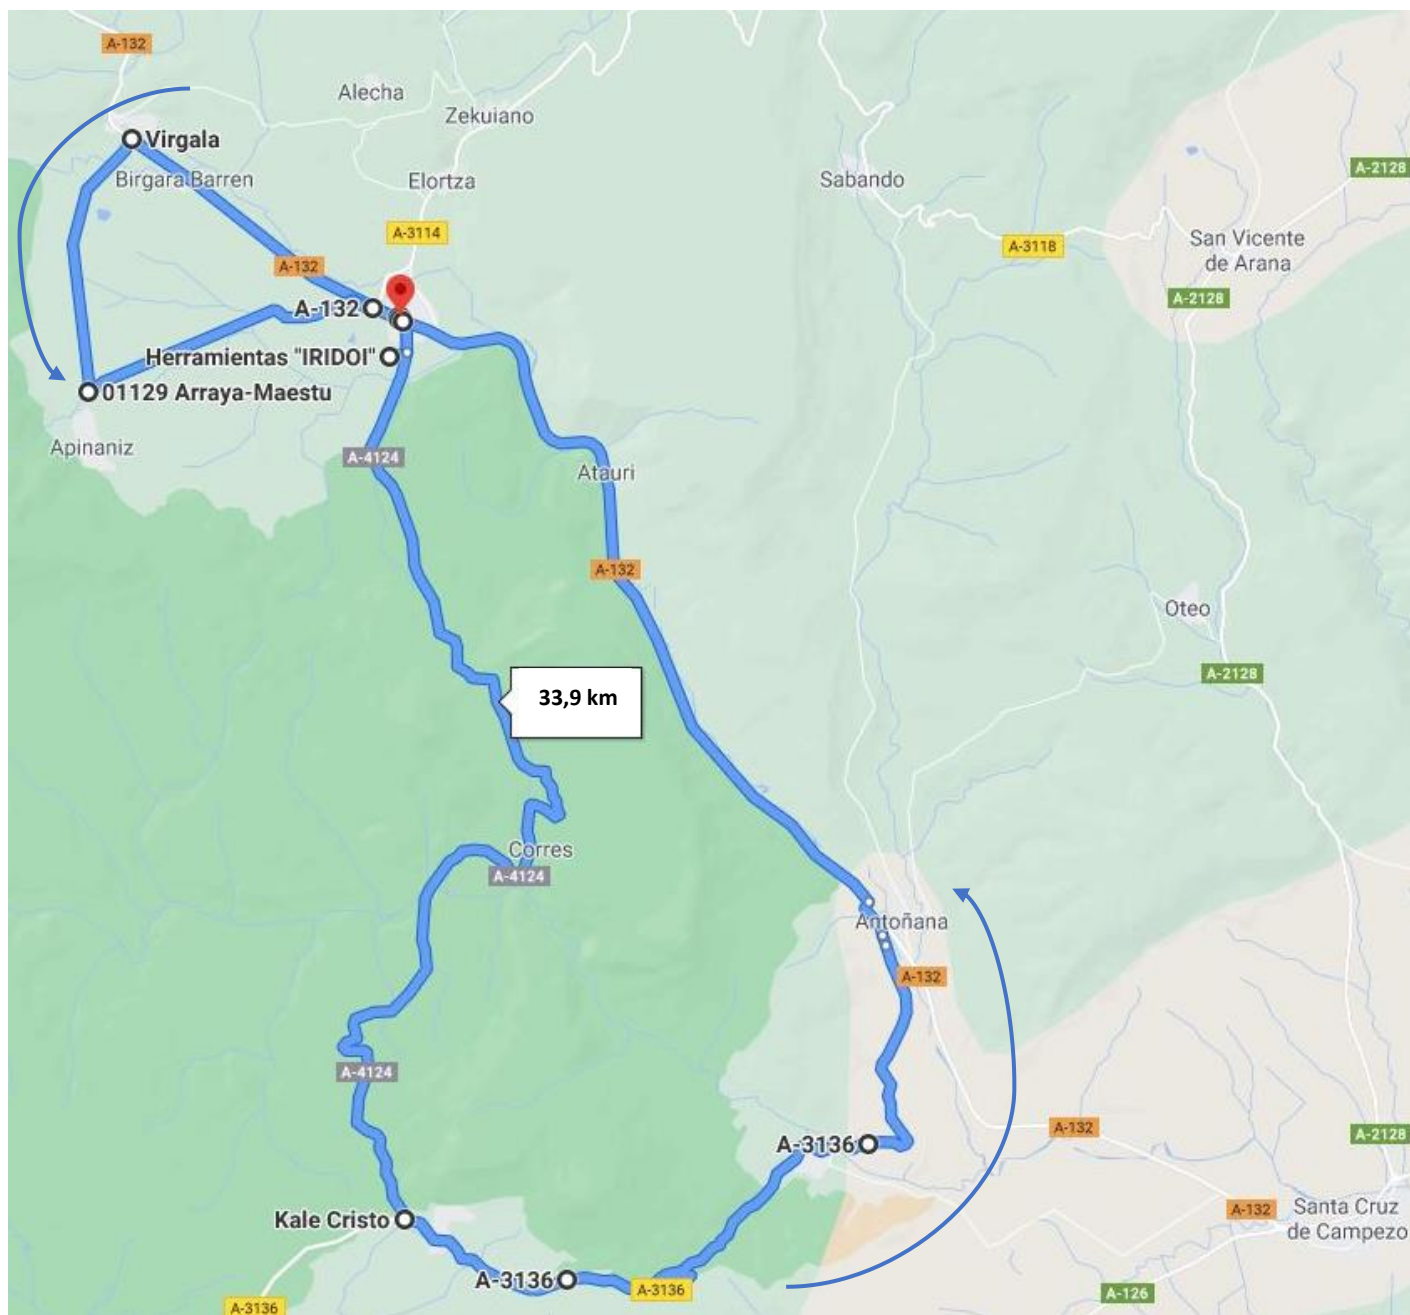

### 1. Salida Neutralizada

**Salida Neutralizada:** Polígono Industrial Tellazar (Herramientas Iridoi) - Maeztu

## 2. Vuelta 1

**Recorrido Vuelta 1:** Maeztu – Virgala Menor – Virgala Mayor – Maeztu – Corres – San Román de Campezo – Bujanda – Antoñana – Atauri – Maeztu

## 3. Vuelta 2

**Recorrido Vuelta 2:** Maeztu – Corres – San Román de Campezo – Bujanda – Antoñana – Atauri – Maeztu

## 4. Meta (Último Km)

**Último Kilómetro:** Maeztu – Polígono Industrial Tellazar  
(Herramientas Iridoi)