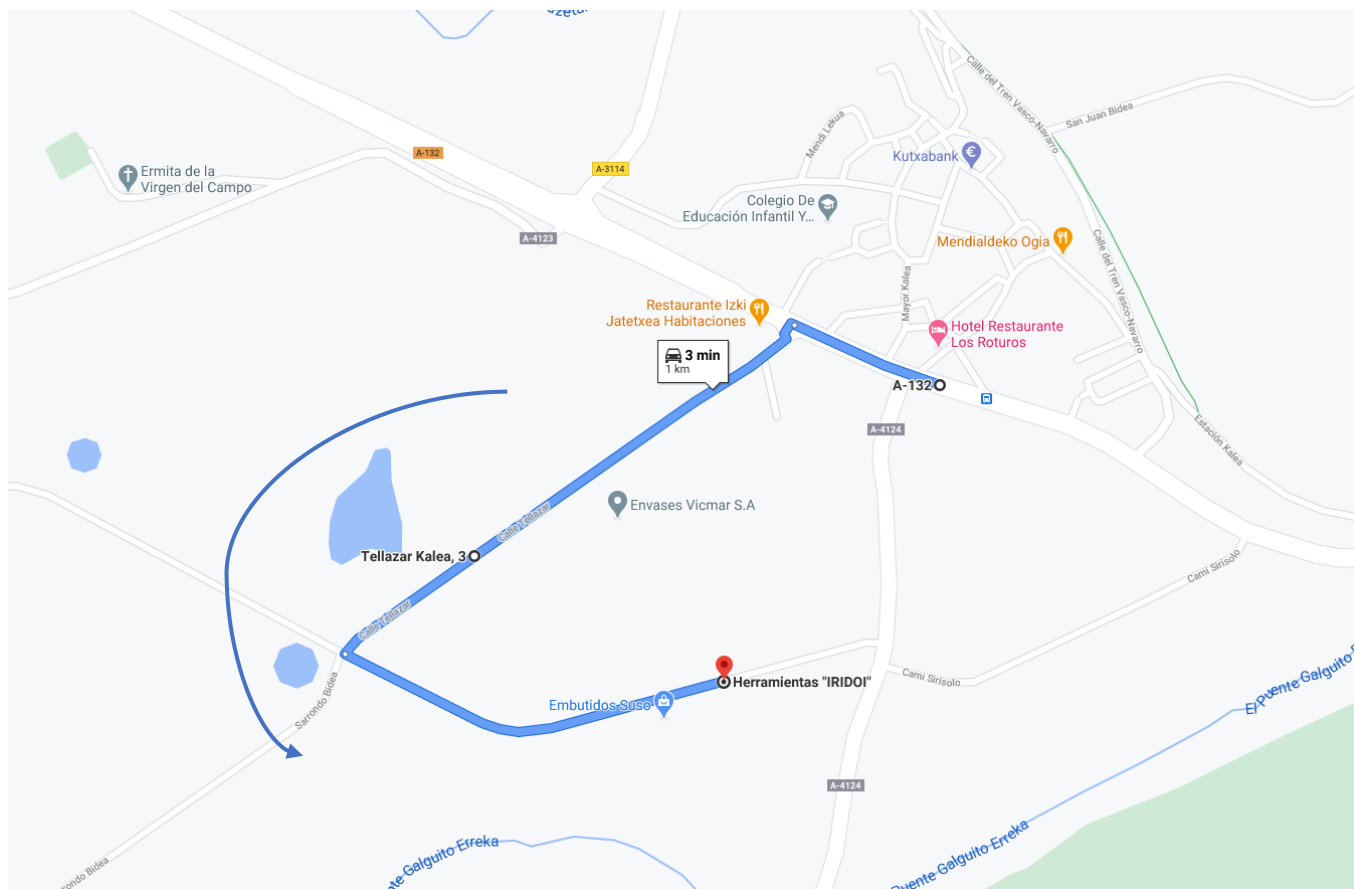

4. Meta (Último Km)

Último Kilómetro: Maeztu – Polígono Industrial Tellazar
(Herramientas Iridoi)