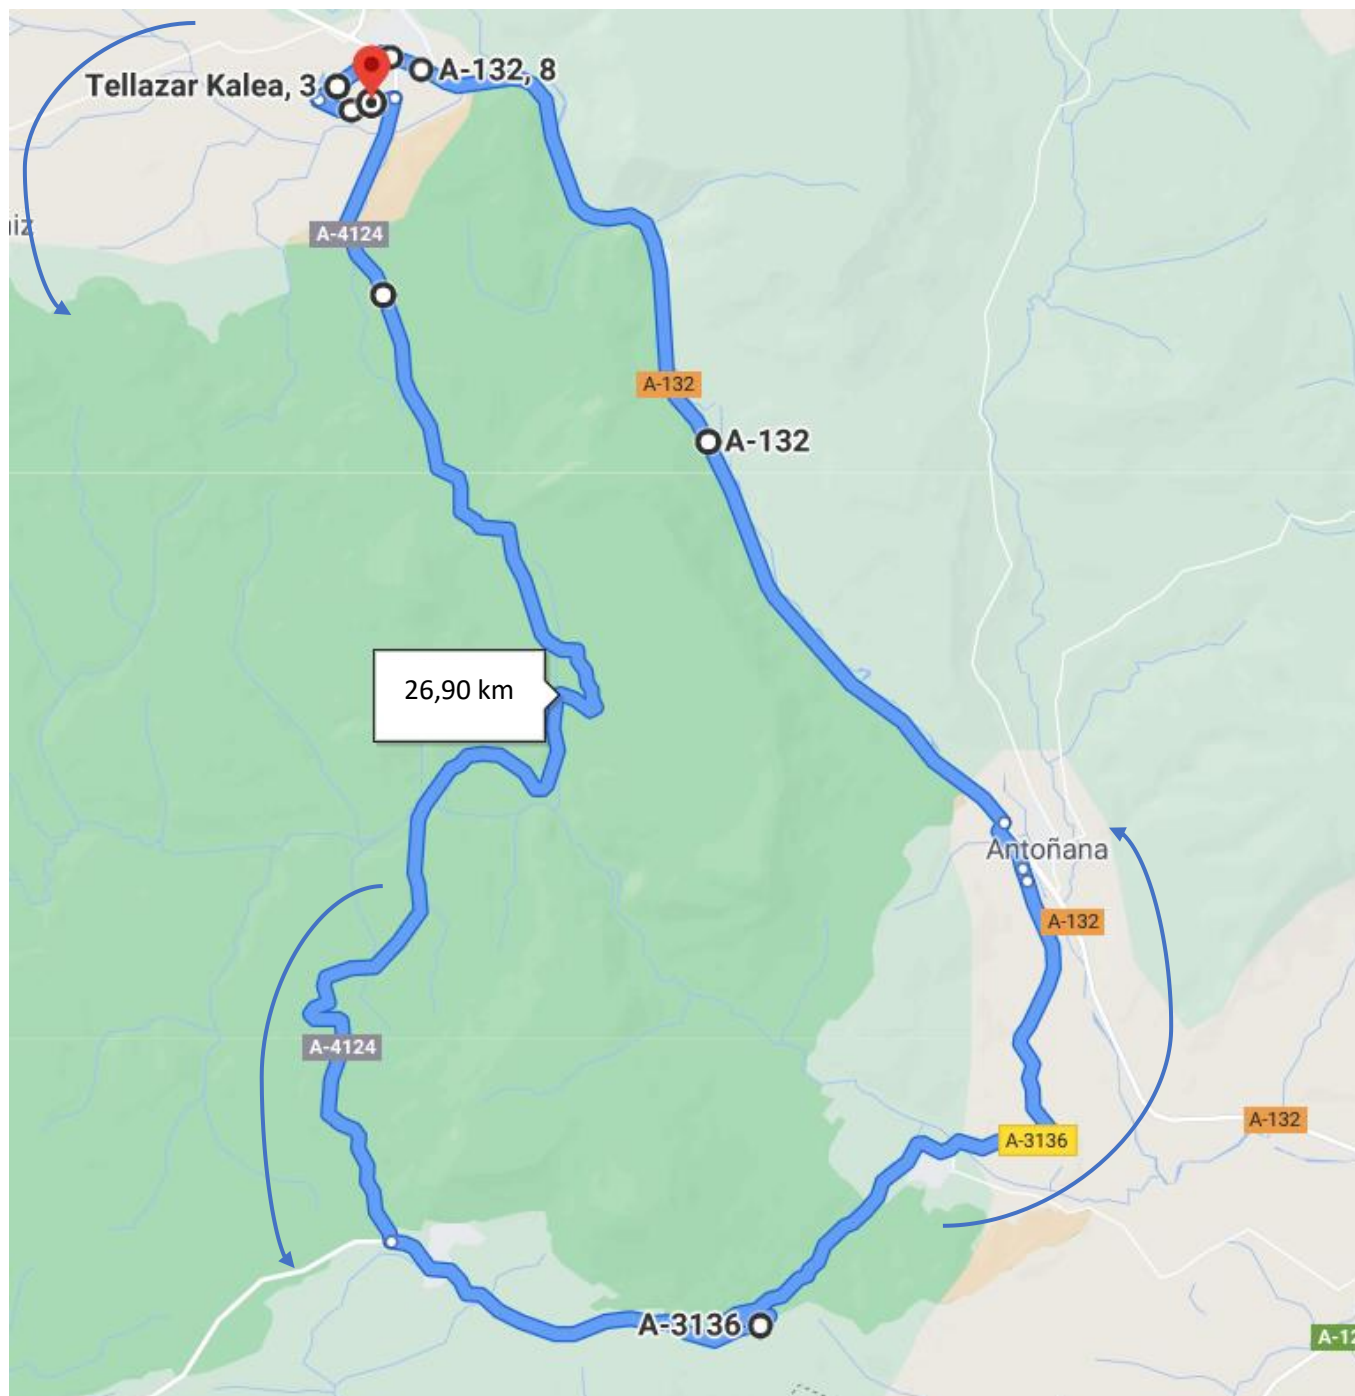

### 1. Salida Neutralizada

**Salida Neutralizada:** Polígono Industrial Tellazar (Herramientas Iridoi) - Maeztu

## 2. Vuelta 1

**Recorrido Vuelta 1:** Maeztu – Virgala Menor – Virgala Mayor – Maeztu – Corres – San Román de Campezo – Bujanda – Antoñana – Atauri – Maeztu

## 3. Vuelta 2

**Recorrido Vuelta 2:** Maeztu – Corres – San Román de Campezo – Bujanda – Antoñana – Atauri – Maeztu

## 4. Meta (Último Km)

**Último Kilómetro:** Maeztu – Polígono Industrial Tellazar  
(Herramientas Iridoi)