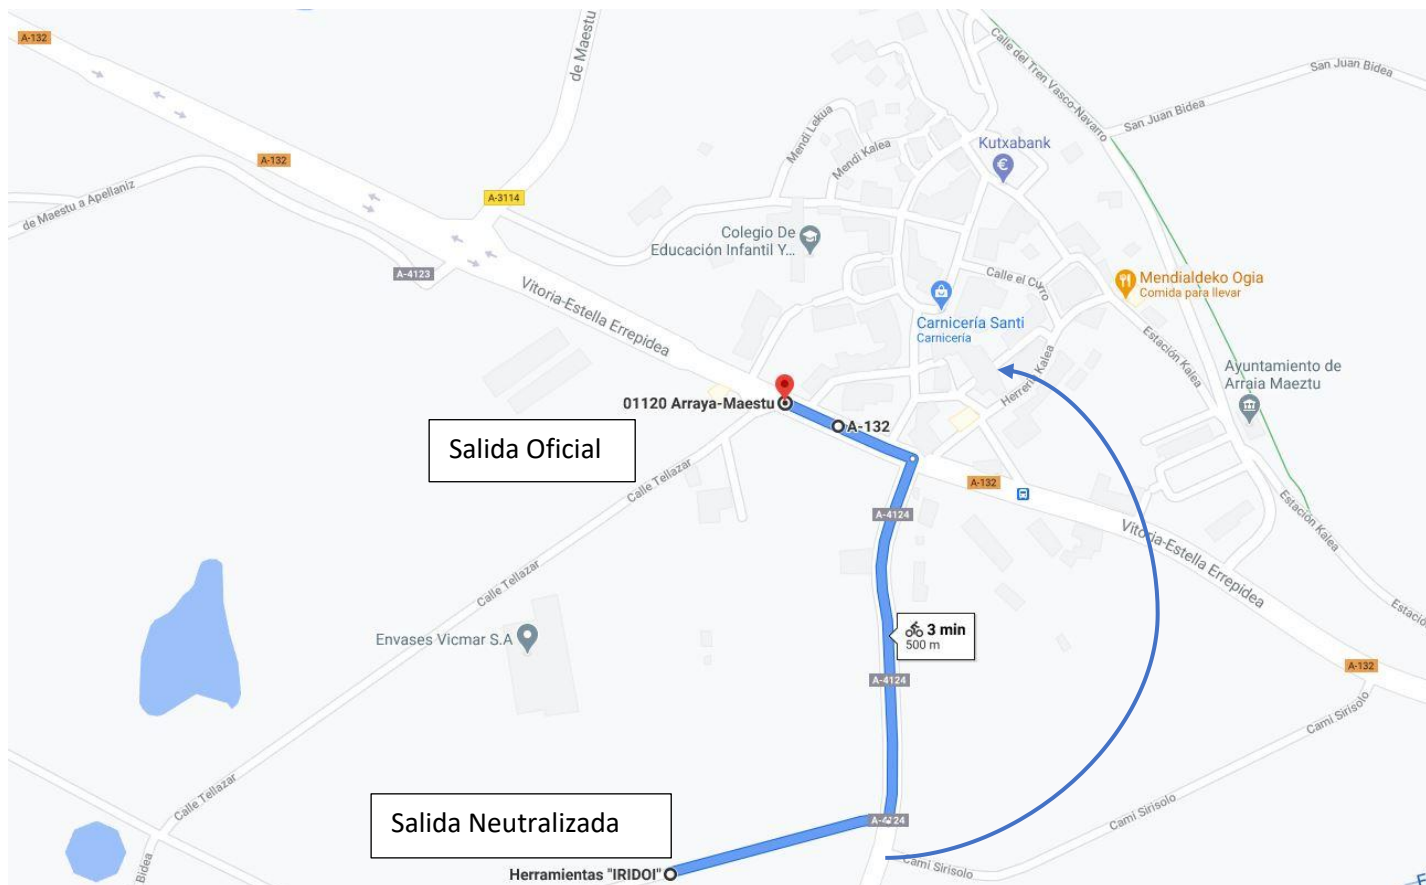

## Plano - II KLASIKA ARABA Maeztu

### 1. Salida Neutralizada

**Salida Neutralizada:** Polígono Industrial Tellazar (Herramientas Iridoi) - Maeztu

## 2. Vuelta 1

**Recorrido Vuelta 1:** Maeztu – Virgala Menor – Virgala Mayor – Maeztu – Corres – San Román de Campezo – Bujanda – Antoñana – Atauri – Maeztu

## 3. Vuelta 2

**Recorrido Vuelta 2:** Maeztu – Corres – San Román de Campezo – Bujanda – Antoñana – Atauri – Maeztu