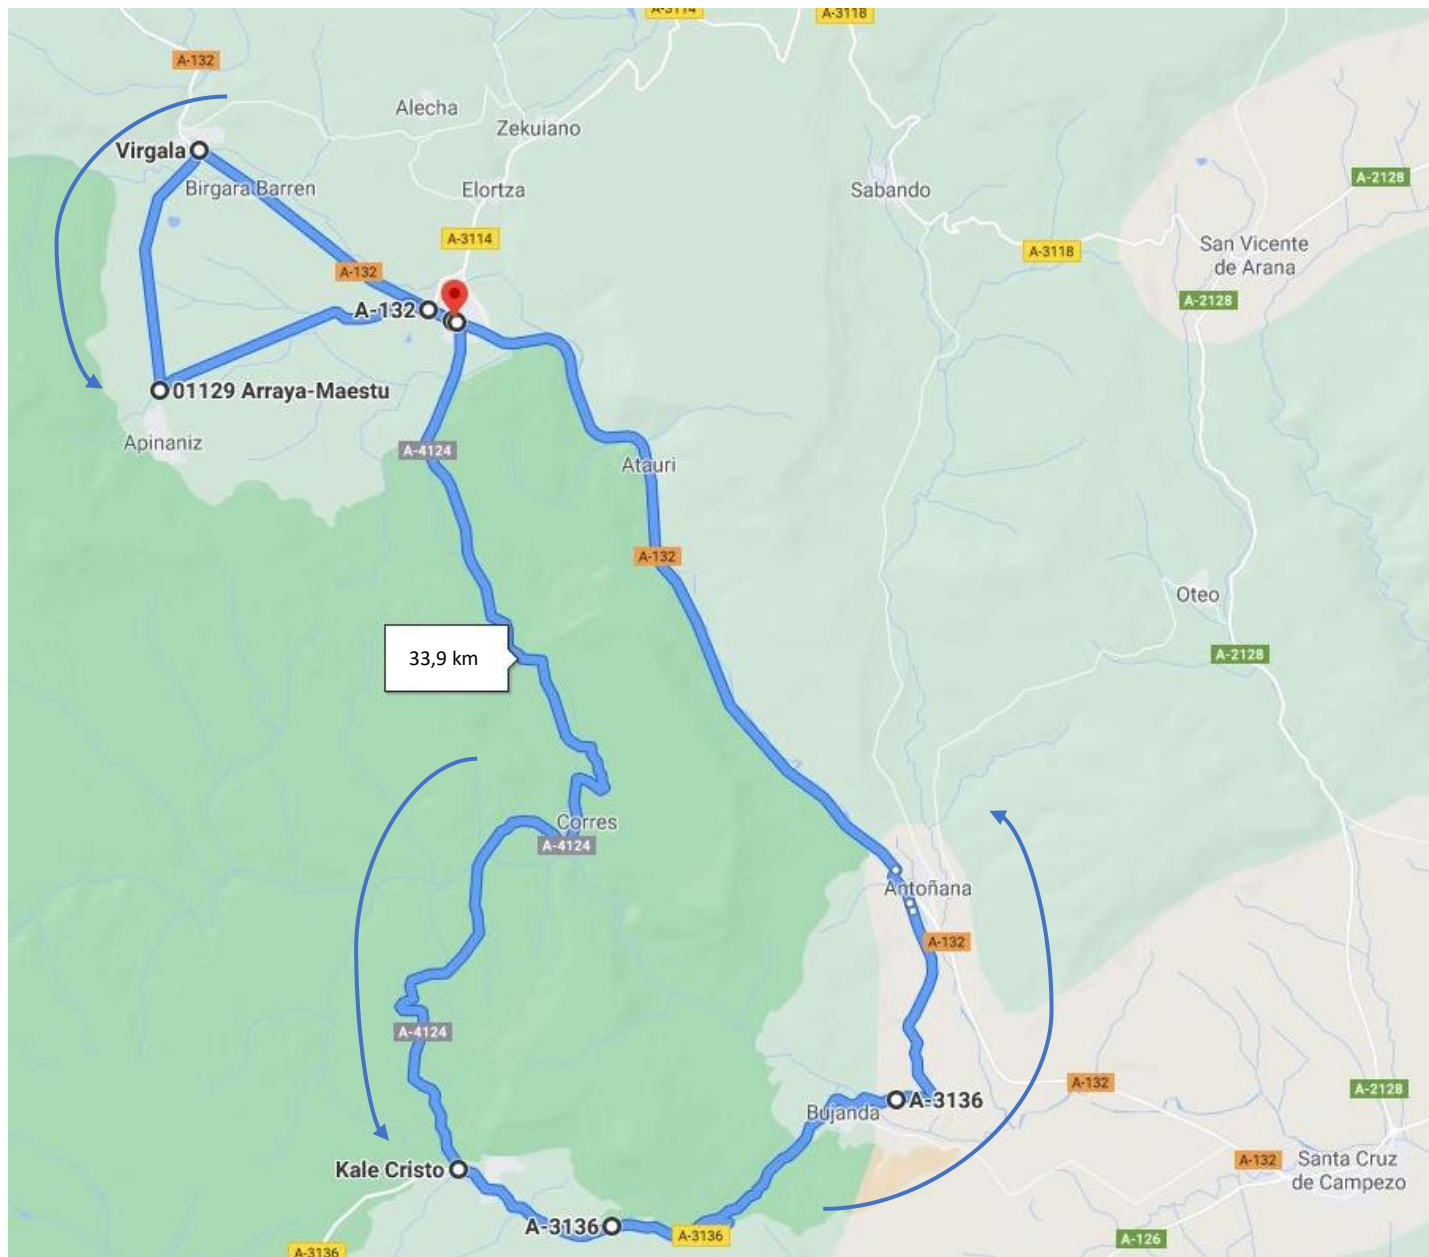

### 1. Salida Neutralizada

**Salida Neutralizada:** Polígono Industrial Tellazar (Herramientas Iridoi) - Maeztu

## 2. Vuelta 1

**Recorrido Vuelta 1:** Maeztu – Virgala Menor – Virgala Mayor – Maeztu – Corres – San Román de Campezo – Bujanda – Antoñana – Atauri – Maeztu

## 3. Vuelta 2

**Recorrido Vuelta 2:** Maeztu – Virgala Menor – Virgala Mayor – Maeztu – Corres – San Román de Campezo – Bujanda – Antoñana – Atauri – Maeztu

## 4. Vuelta 3

**Recorrido Vuelta 3:** Maeztu – Virgala Menor – Virgala Mayor – Maeztu – Corres – San Román de Campezo – Bujanda – Antoñana – Atauri – Maeztu