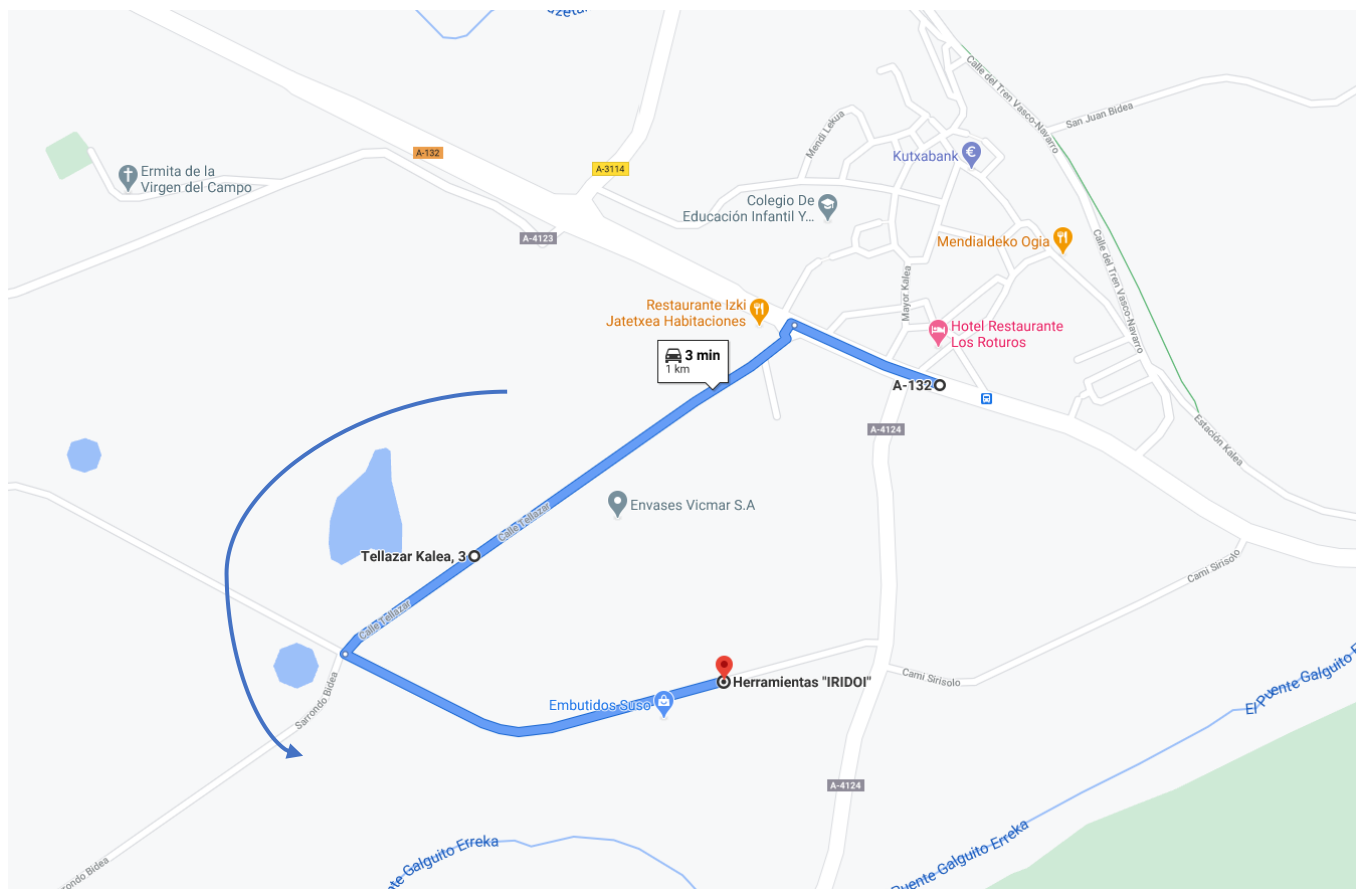

5. Meta (Último Km)

Último Kilómetro: Maeztu – Polígono Industrial Tellazar
(Herramientas Iridoi)