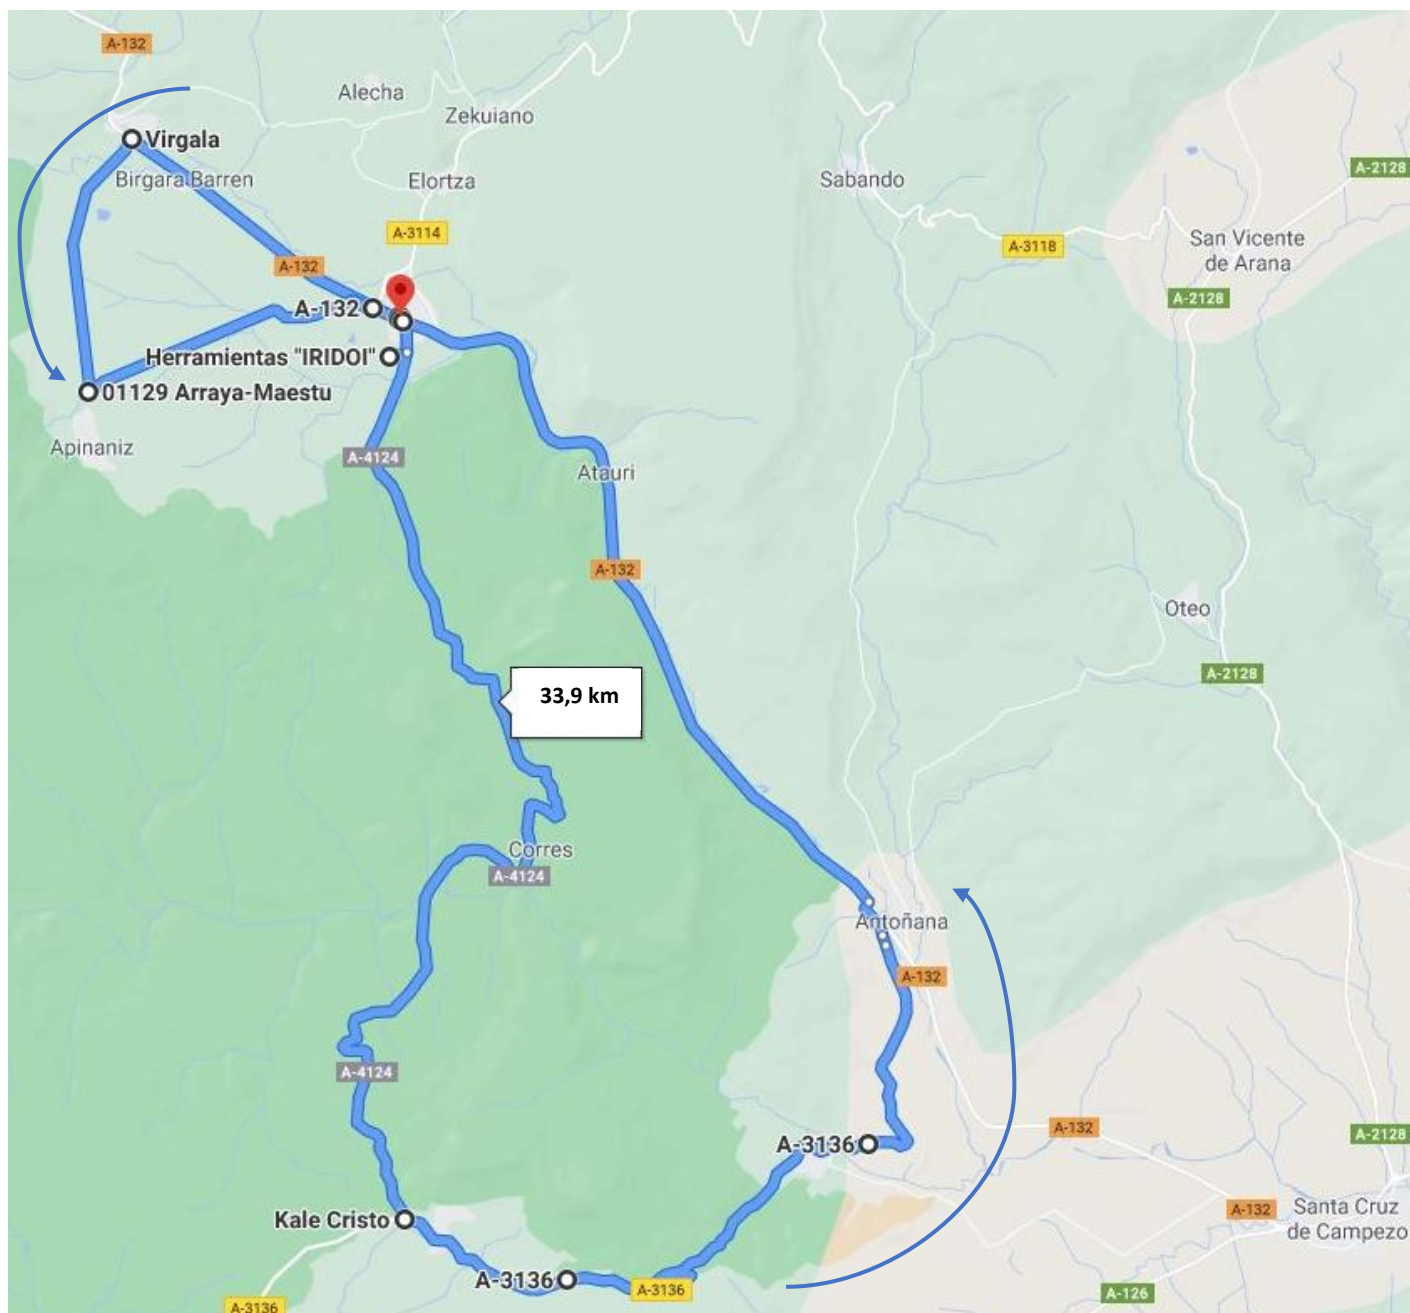

### 1. Salida Neutralizada

**Salida Neutralizada:** Polígono Industrial Tellazar (Herramientas Iridoi) - Maeztu

## 2. Vuelta 1

**Recorrido Vuelta 1:** Maeztu – Virgala Menor – Virgala Mayor – Maeztu – Corres – San Román de Campezo – Bujanda – Antoñana – Atauri – Maeztu

## 3. Vuelta 2

**Recorrido Vuelta 2:** Maeztu – Virgala Menor – Virgala Mayor – Maeztu – Corres – San Román de Campezo – Bujanda – Antoñana – Atauri – Maeztu

## 4. Vuelta 3

**Recorrido Vuelta 3:** Maeztu – Virgala Menor – Virgala Mayor – Maeztu – Corres – San Román de Campezo – Bujanda – Antoñana – Atauri – Maeztu