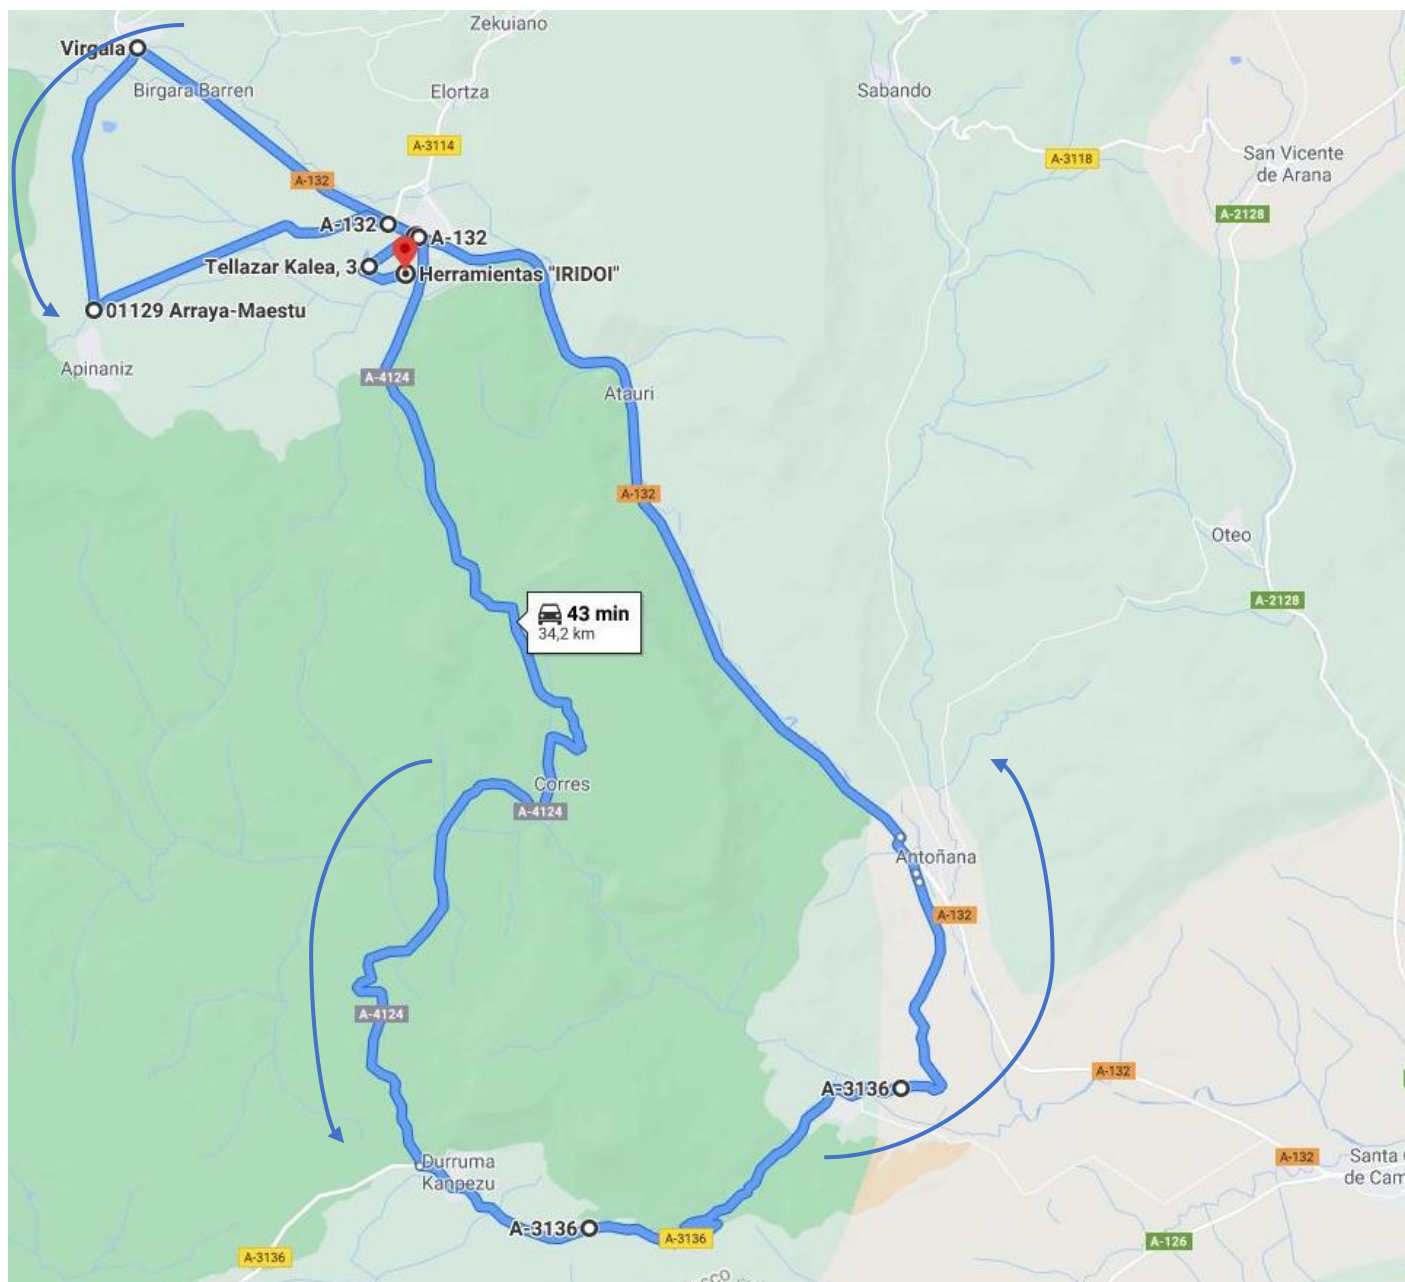

### 1. Salida Neutralizada

**Salida Neutralizada:** Polígono Industrial Tellazar (Herramientas Iridoi) - Maeztu

## 2. Vuelta 1

**Recorrido Vuelta 1:** Maeztu – Virgala Menor – Virgala Mayor – Maeztu – Corres – San Román de Campezo – Bujanda – Antoñana – Atauri – Maeztu

## 3. Vuelta 2

**Recorrido Vuelta 2:** Maeztu – Virgala Menor – Virgala Mayor – Maeztu – Corres – San Román de Campezo – Bujanda – Antoñana – Atauri – Maeztu

## 4. Vuelta 3

**Recorrido Vuelta 3:** Maeztu – Virgala Menor – Virgala Mayor – Maeztu – Corres – San Román de Campezo – Bujanda – Antoñana – Atauri – Maeztu