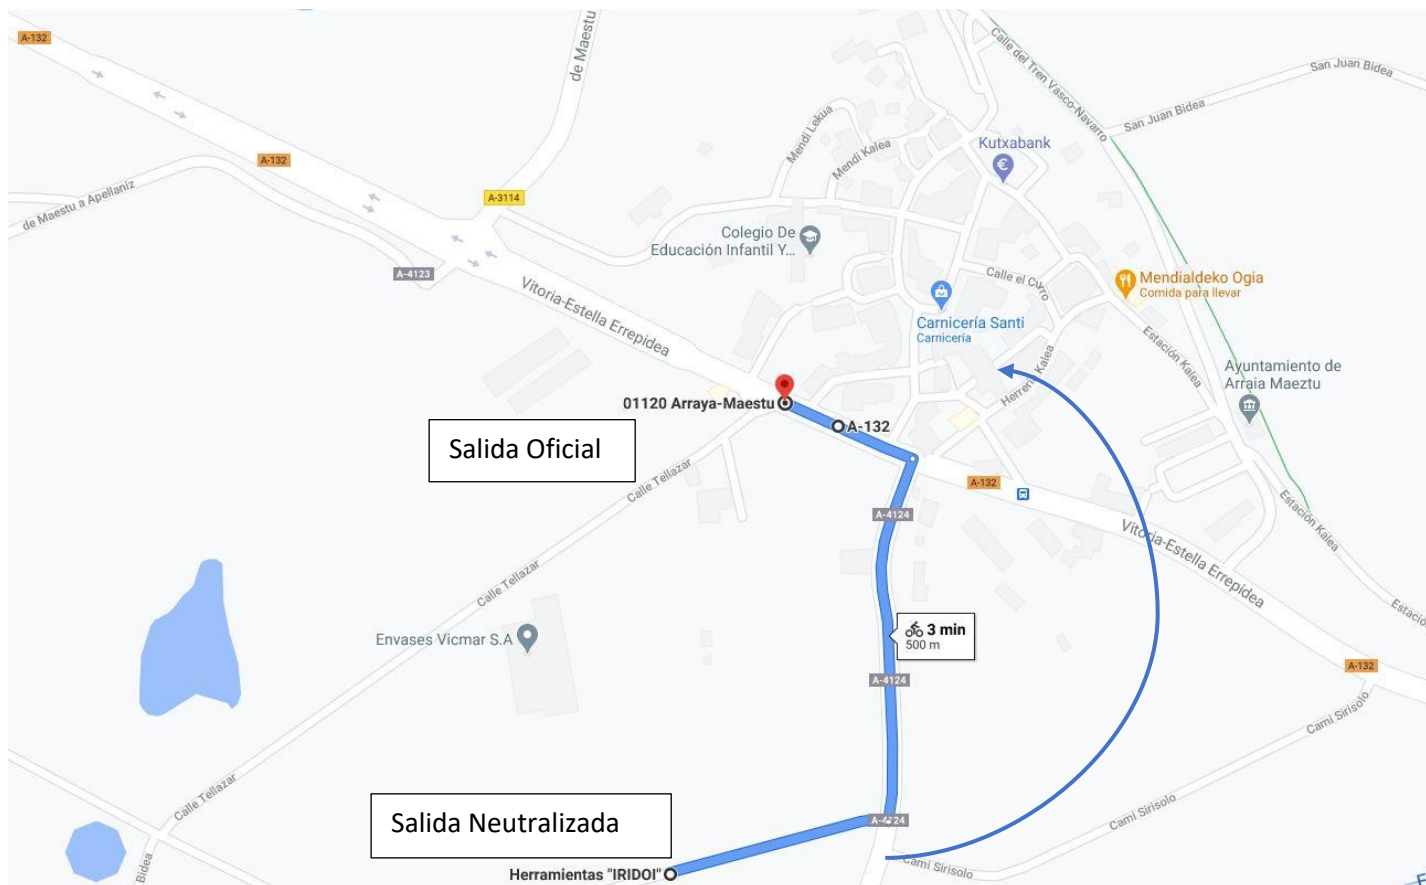

### 1. Salida Neutralizada

**Salida Neutralizada:** Polígono Industrial Tellazar (Herramientas Iridoi) - Maeztu

## 2. Vuelta 1

**Recorrido Vuelta 1:** Maeztu – Virgala Menor – Virgala Mayor – Maeztu – Corres – San Román de Campezo – Bujanda – Antoñana – Atauri – Maeztu

## 3. Vuelta 2

**Recorrido Vuelta 2:** Maeztu – Virgala Menor – Virgala Mayor – Maeztu – Corres – San Román de Campezo – Bujanda – Antoñana – Atauri – Maeztu

## 4. Vuelta 3

**Recorrido Vuelta 3:** Maeztu – Virgala Menor – Virgala Mayor – Maeztu – Corres – San Román de Campezo – Bujanda – Antoñana – Atauri – Maeztu