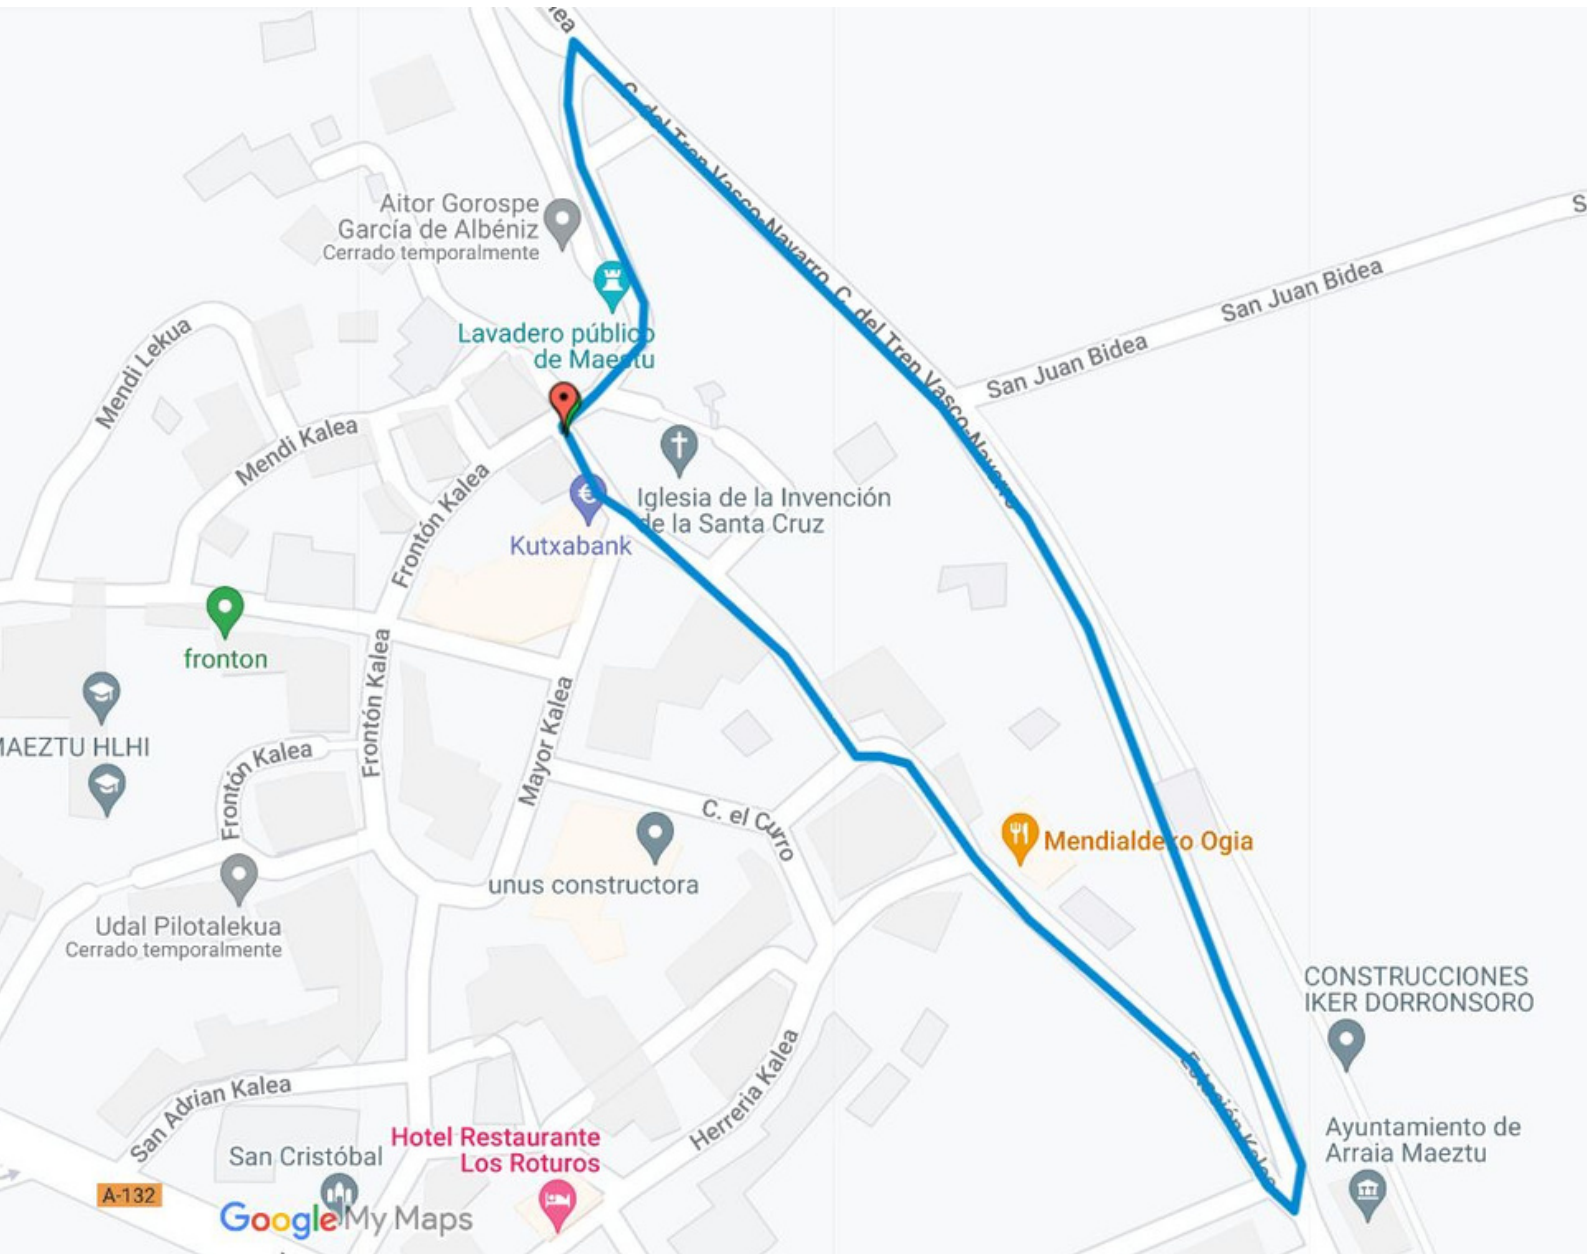

II Prueba JDE - Ciclismo

ARABAKO TXIRRINDULARITZA ESKOLAK

MAEZTU - 11/02/2023 - 11H00

MÆZTU

Junta Administrativa de Maestu
Maetzuko Batzardea

AYUNTAMIENTO DE ARRAIA-MAEZTU
ARRAIA-MAEZTUKO UDALA

K6 academy

ARABAKO TXIRRINDULARITZA FEDERAZIOA
FEDERACION ALAVESA DE CICLISMO

Salida: Pz. de la Iglesia

Pz. de la Iglesia - CL Estación -
CM. Del Tren Vasco-Navarro - CL Molino

Llegada Pz. de la Iglesia

- **PREBENJAMINES: 500 MTS**
- **BENJAMINES: 700 MTS (1 VUELTA)**
- **ALEVINES: 2.800 MTS (4 VUELTAS)**
- **INFANTILES: 6.300 MTS (9 VUELTAS)**