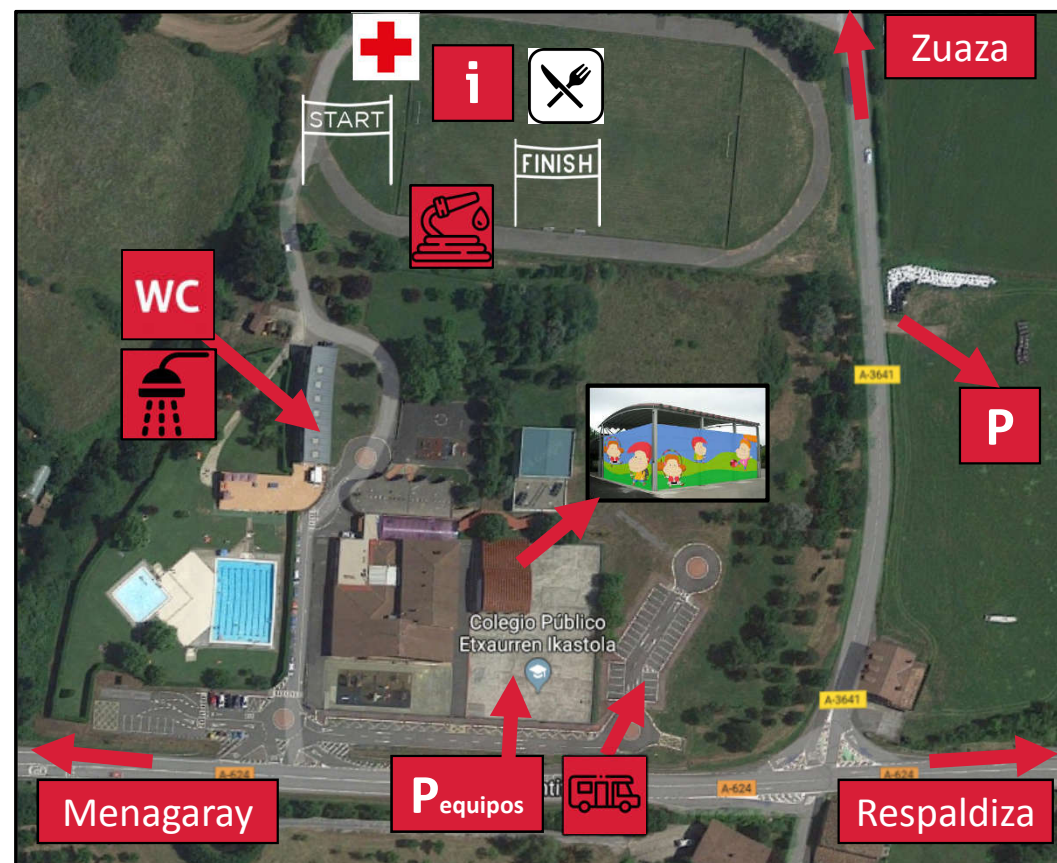

AIARA BTT

INSTALACIONES

- Punto información, inscripciones y podium
- Baños, duchas y vestuarios
- Salida y Meta
- Limpiabicis
- Atención sanitaria
- Parking equipos
- Parking público
- Parking autocaravanas
- Zona cubierta

AIARA BTT

RECORRIDO

0 Ikastola Etxaurren

P **i** **WC**

1 Menagaray

2 Dubalza y Bortaun

3 Zuaza (barrio Zerrabe)

4 Avituallamiento y asistencia técnica (Respaldiza)

5 Panabarra

6 Avituallamiento y asistencia técnica (Puente Undio)

7 Avituallamiento - Alto Garando

8 Llanteno – La Blanca