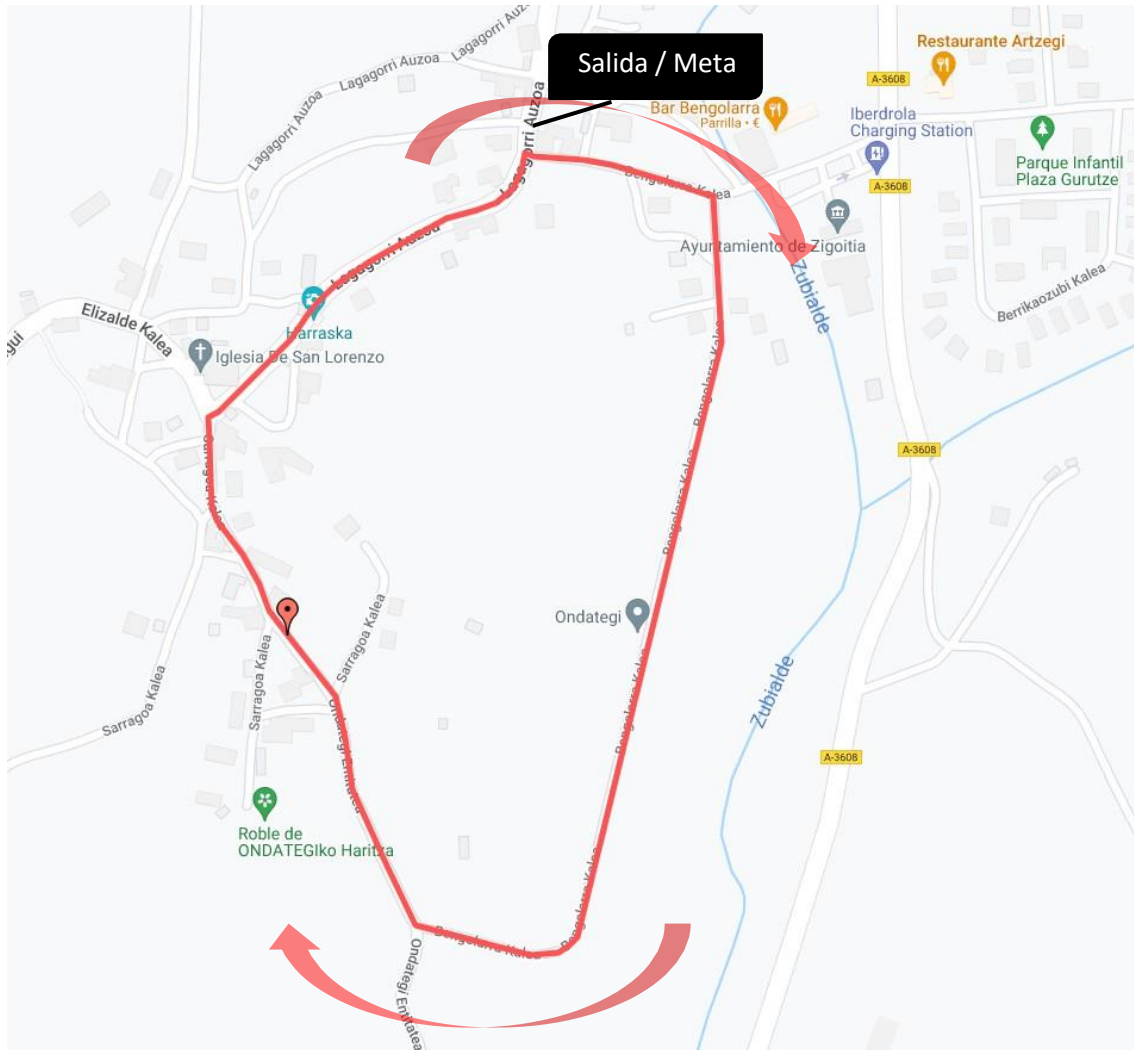

Prueba Juegos Escolares Deportivos de Alava

Ciclismo en Ruta

Ondategi, sábado 30 de septiembre de 2023 a las 11H.

- Distancia Total Recorrido: 1.500 metros
- Vueltas Totales por Categoría;
 1. Pre-Benjamines: 700 mts.
 2. Benjamines: 1 Vuelta
 3. Alevines: 4 Vueltas
 4. Infantiles: 10 Vueltas