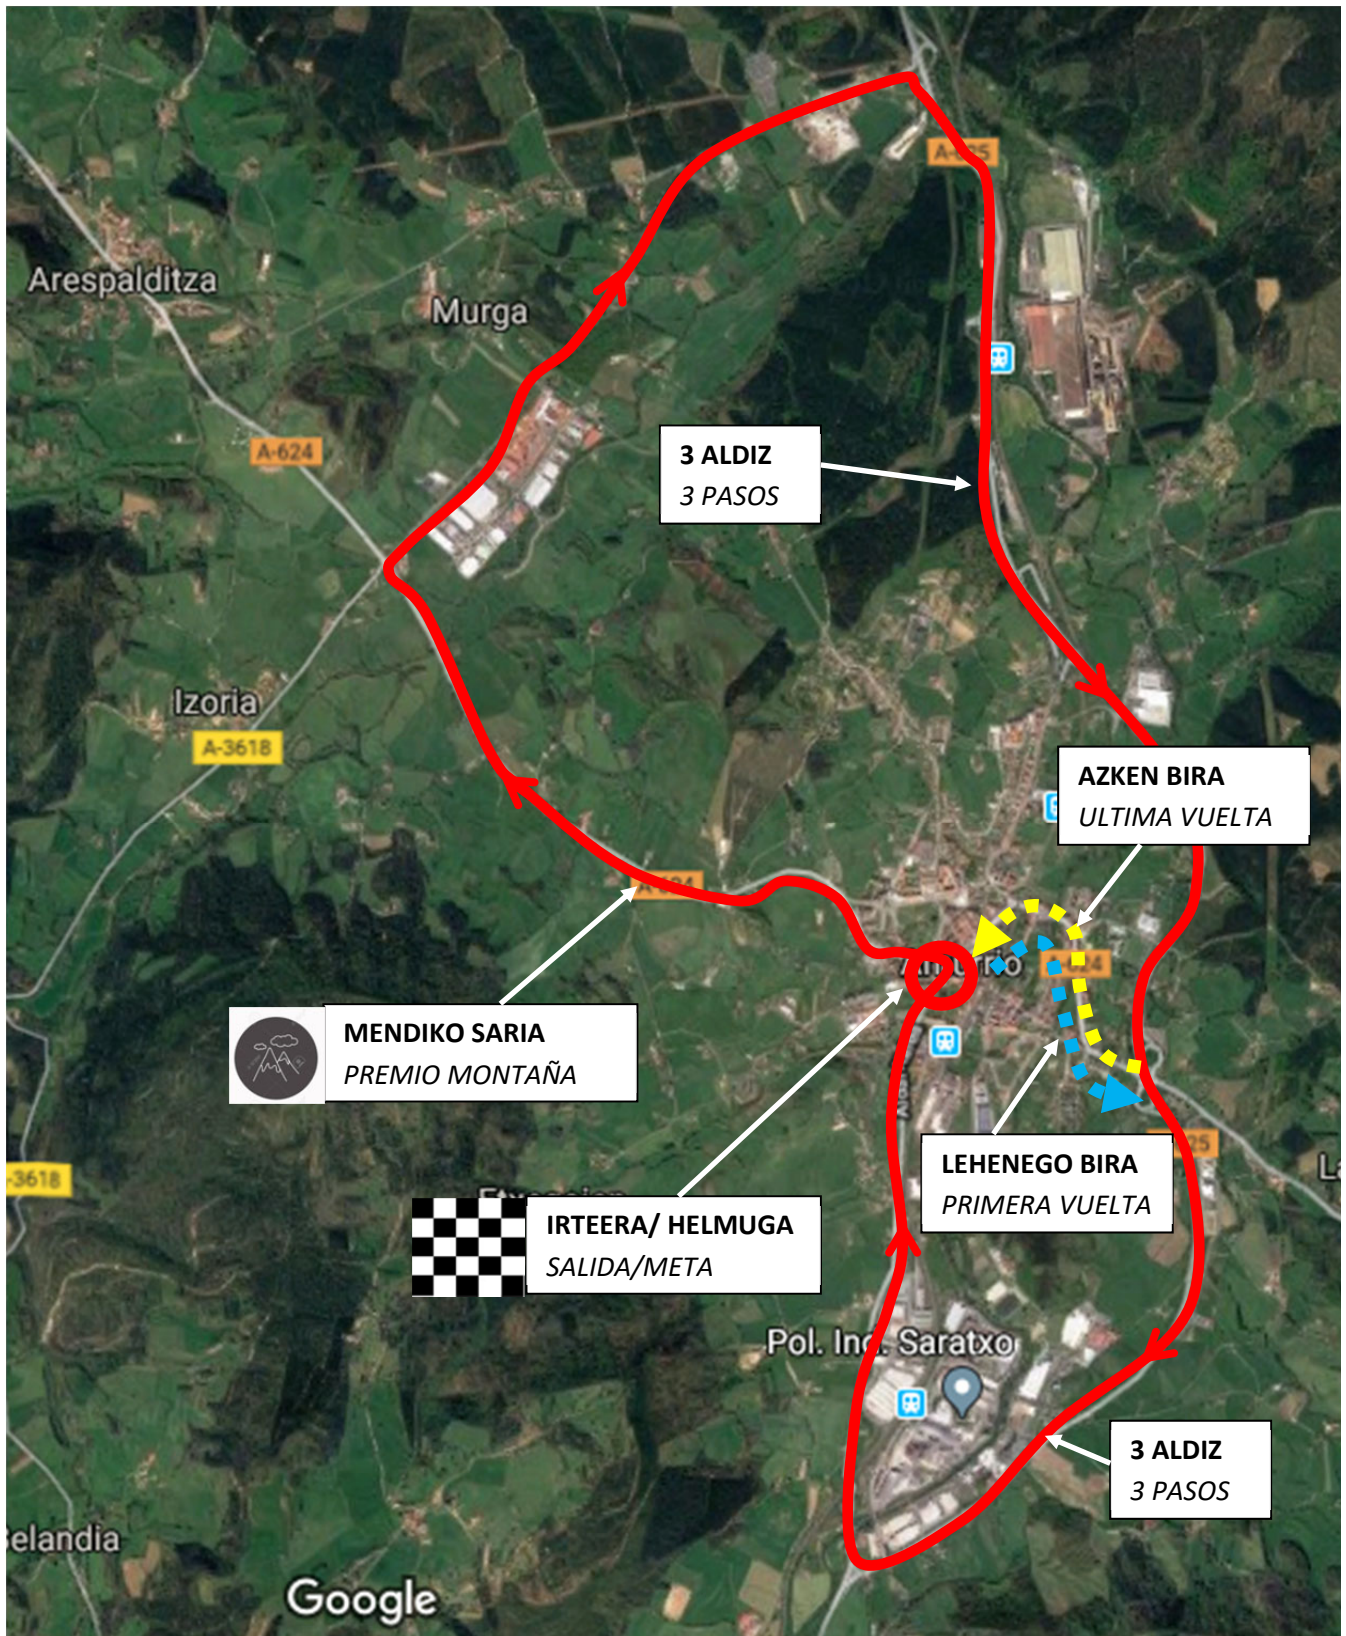

AMURRIOKO TXIRRINDULARI ELKARTEA CLUB CICLISTA AMURRIO

TALDEEN AUTO-IRTEERA SALIDA DE COCHES DE EQUIPO

APARKALEKUREN ZEHAZTASUNA DETALLE ZONA APARCAMIENTO

AIARAKO ITZULIA-KADETEAK - IBILBIDEA

VUELTA A AIARA CADETE - RECORRIDO

3 ITZULI-52 KM
3 VUELTAS 52 KM

AIARAKO ITZULIA-KADETEAK

VUELTA A AIARA CADETE

PROFILA

PERFIL

3 ITZULI 52 KM
3 VUELTAS 52 KM