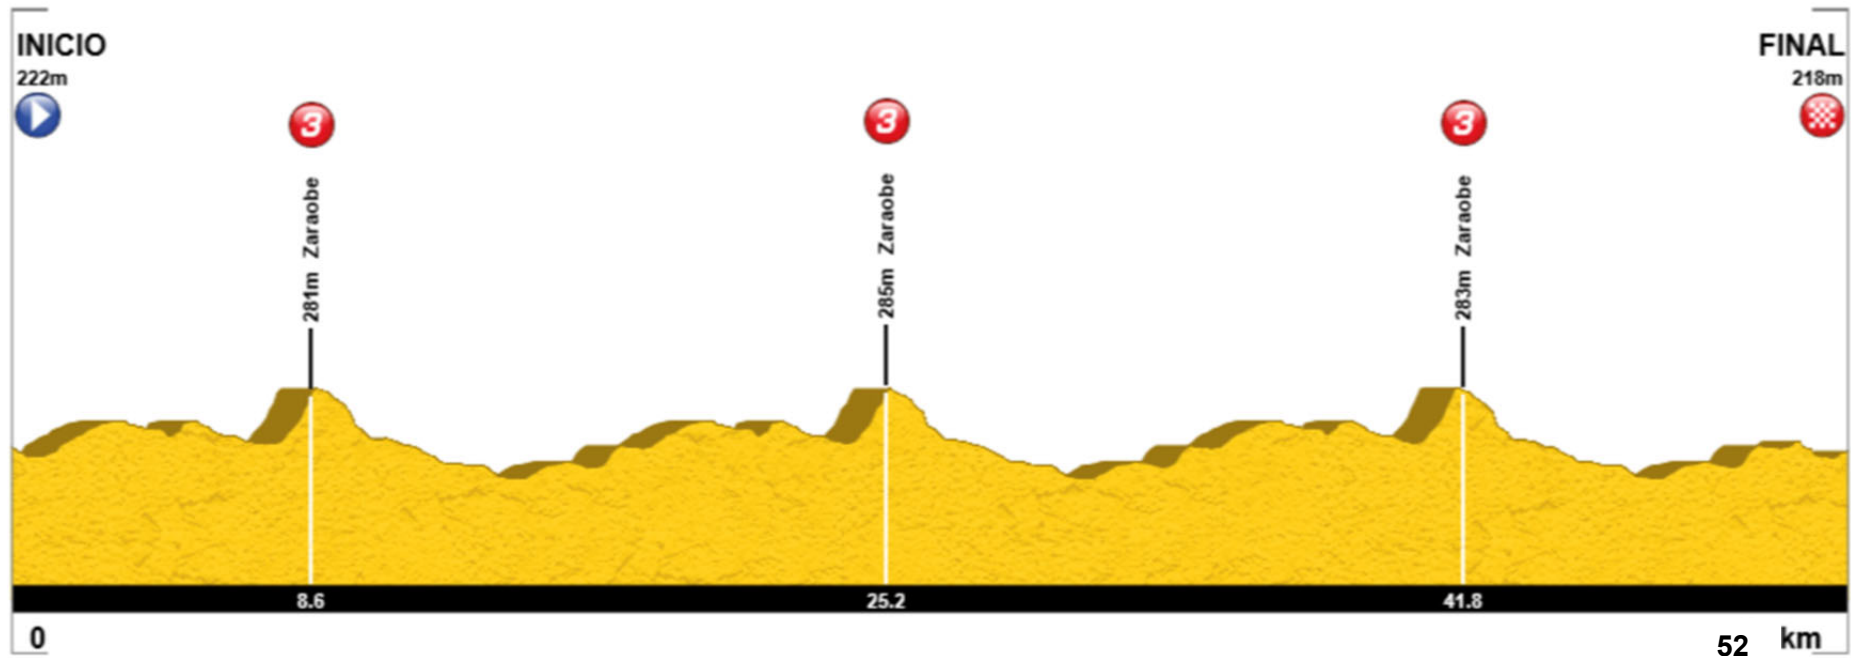

3 ITZULI-52 KM
3 VUELTAS 52 KM

AIARAKO ITZULIA-KADETEAK

VUELTA A AIARA CADETE

PROFILA

PERFIL

3 ITZULI 52 KM
3 VUELTAS 52 KM