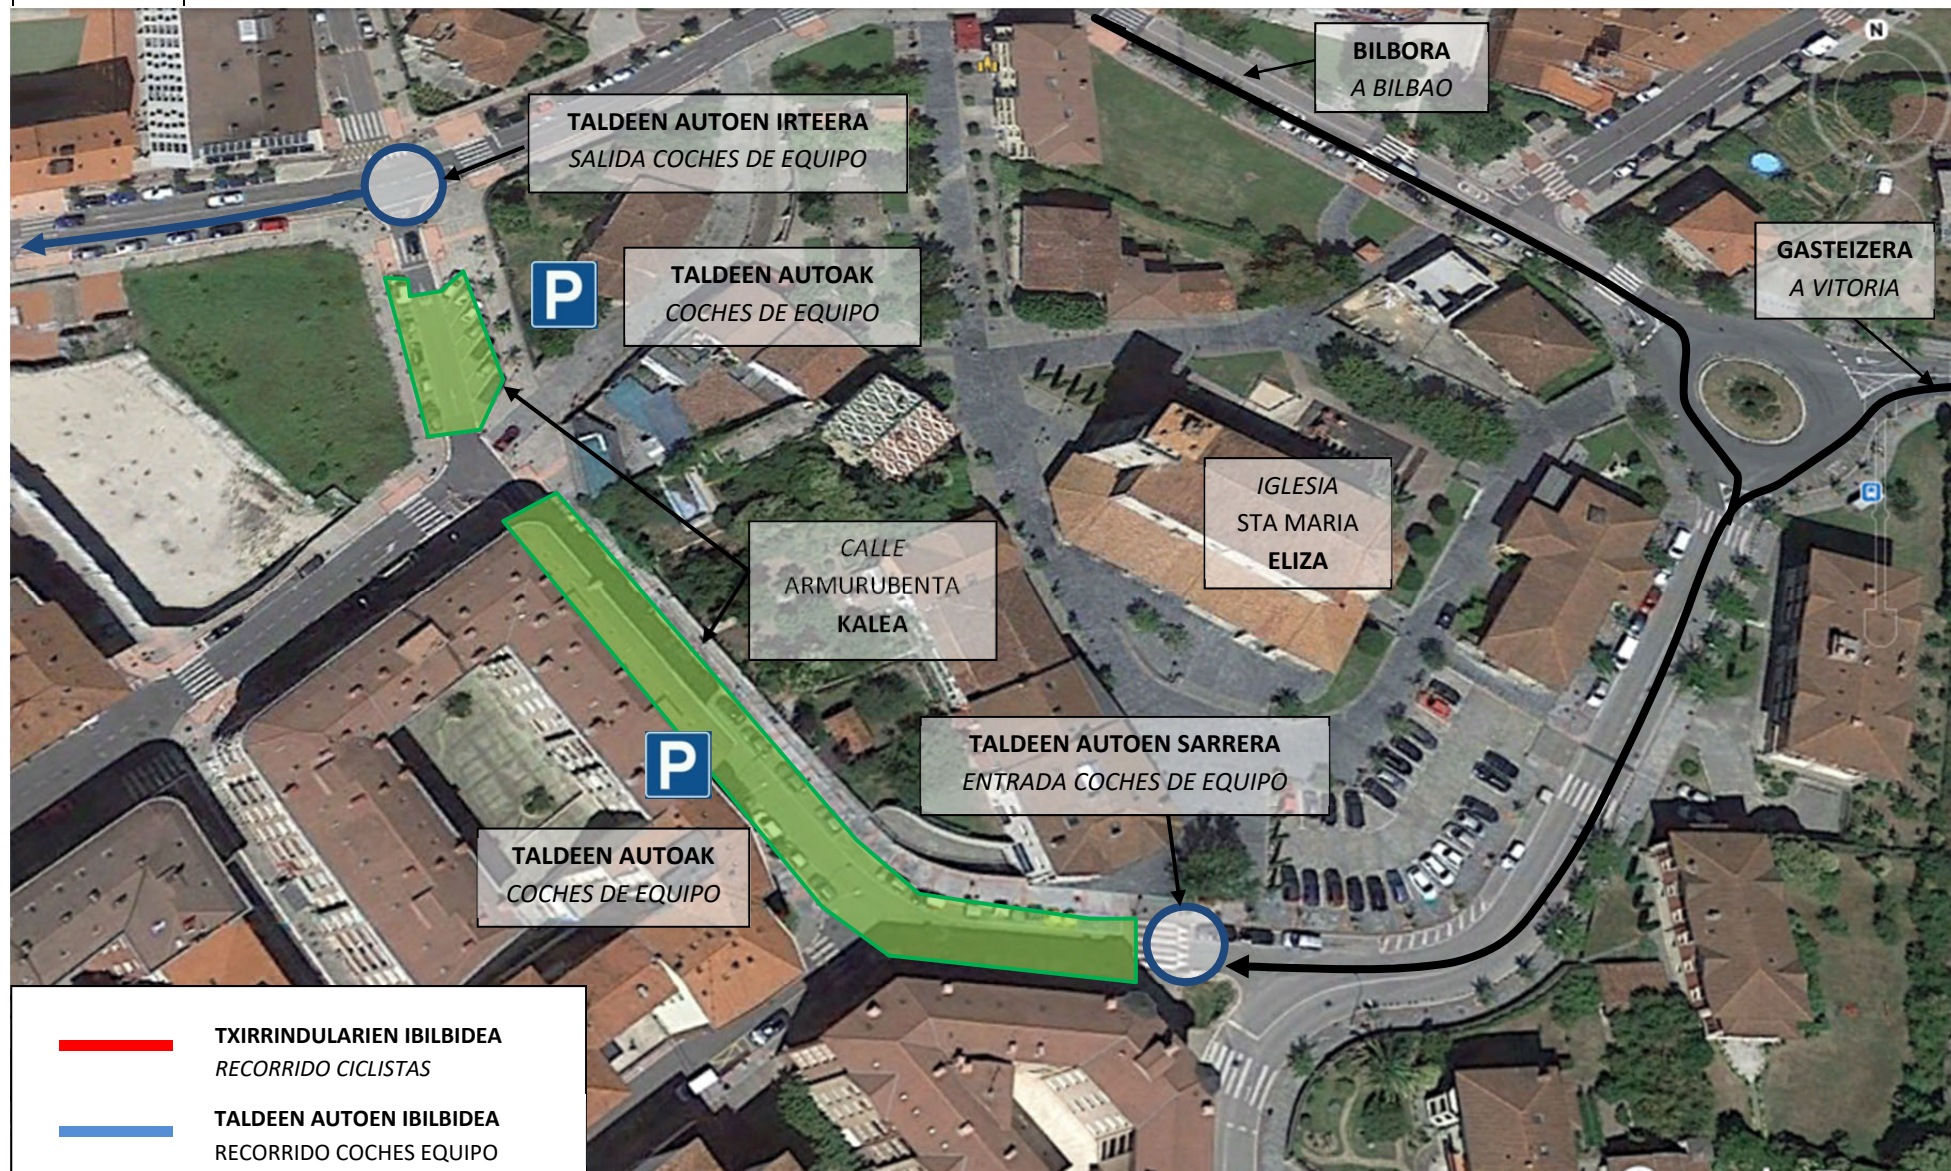

AMURRIOKO TXIRRINDULARI ELKARTEA CLUB CICLISTA AMURRIO

TALDEEN AUTO-IRTEERA SALIDA DE COCHES DE EQUIPO

APARKALEKUREN ZEHAZTASUNA DETALLE ZONA APARCAMIENTO

AIARAKO ITZULIA-KADETEAK - IBILBIDEA

VUELTA A AIARA CADETE - RECORRIDO

3 ITZULI-52 KM
3 VUELTAS 52 KM

AIARAKO ITZULIA-KADETEAK

VUELTA A AIARA CADETE

PROFILA

PERFIL

3 ITZULI 52 KM
3 VUELTAS 52 KM