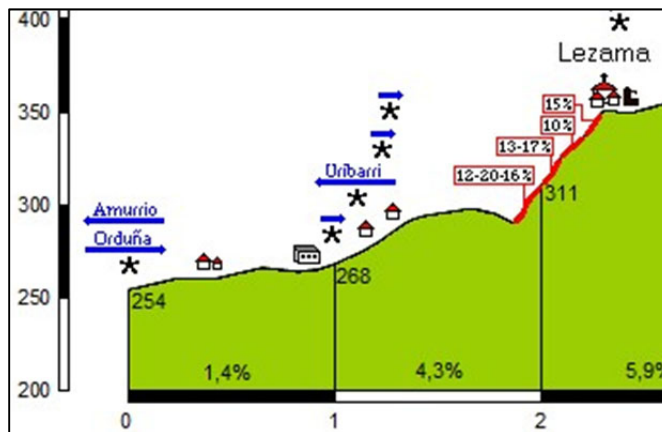

AMURRIOKO SARI NAGUSIA - JUNIOR
GRAN PREMIO AMURRIO JUNIOR

IBILBIDEA
RECORRIDO

vuelta tipo 

4 ITZULI-89,2 KM
4 VUELTAS 89,2 KM

AMURRIOKO SARI NAGUSIA - JUNIOR

GRAN PREMIO AMURRIO JUNIOR

PROFILA PERFIL

AMURRIO
221m

PM 3^a

285m
Zaraobe
(1.3km - 4.7%)

1.5

0

PM 3^a

338m
Lezama
(0.7km - 5.3%)

16.7

AMURRIO
215m

22 km

4 ITZULI 89,2 KM
4 VUeltas 89,2 KM