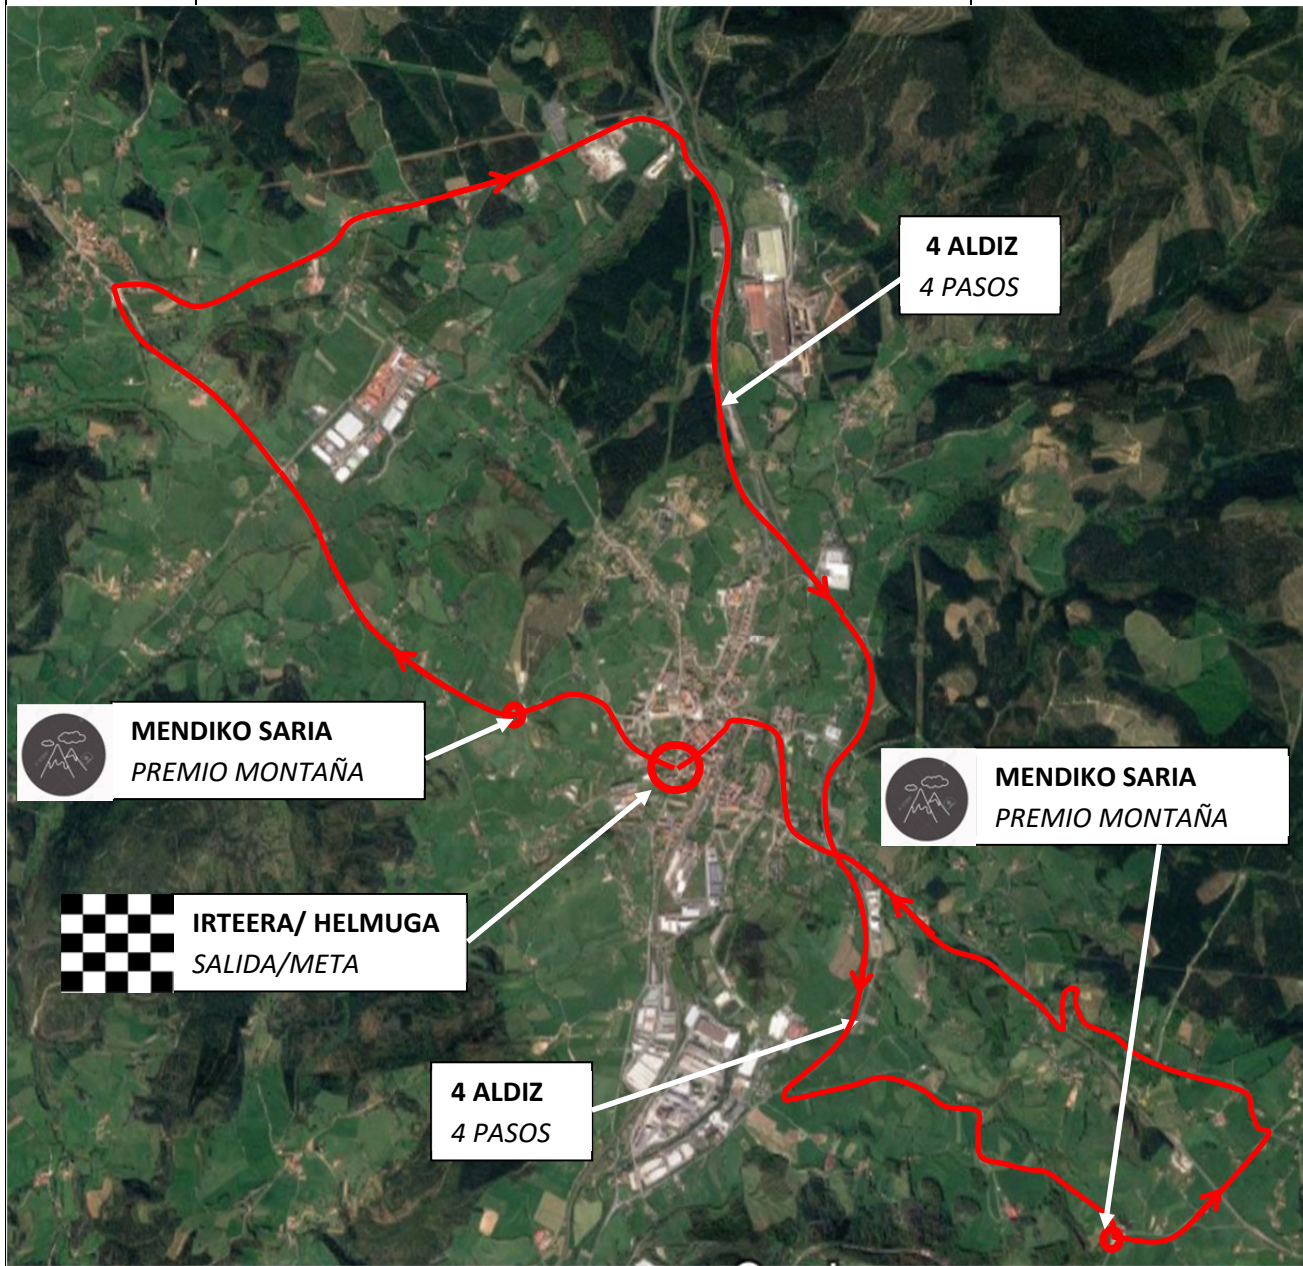

AMURRIOKO SARI NAGUSIA - JUNIOR GRAN PREMIO AMURRIO JUNIOR

TALDEEN AUTO-IRTEERA SALIDA DE COCHES DE EQUIPO

AMURRIOKO SARI NAGUSIA - JUNIOR

GRAN PREMIO AMURRIO JUNIOR

APARKALEKUREN ZEHAZTASUNA

DETALLE ZONA APARCAMIENTO

AMURRIOKO SARI NAGUSIA - JUNIOR
GRAN PREMIO AMURRIO JUNIOR

IBILBIDEA
RECORRIDO

vuelta tipo 

4 ITZULI-89,2 KM
4 VUELTAS 89,2 KM

AMURRIOKO SARI NAGUSIA - JUNIOR

GRAN PREMIO AMURRIO JUNIOR

PROFILA PERFIL

AMURRIO
221m

PM 3^a

285m
Zaraobe
(1.3km - 4.7%)

1.5

0

PM 3^a

338m
Lezama
(0.7km - 5.3%)

16.7

AMURRIO
215m

22 km

4 ITZULI 89,2 KM
4 VUeltas 89,2 KM