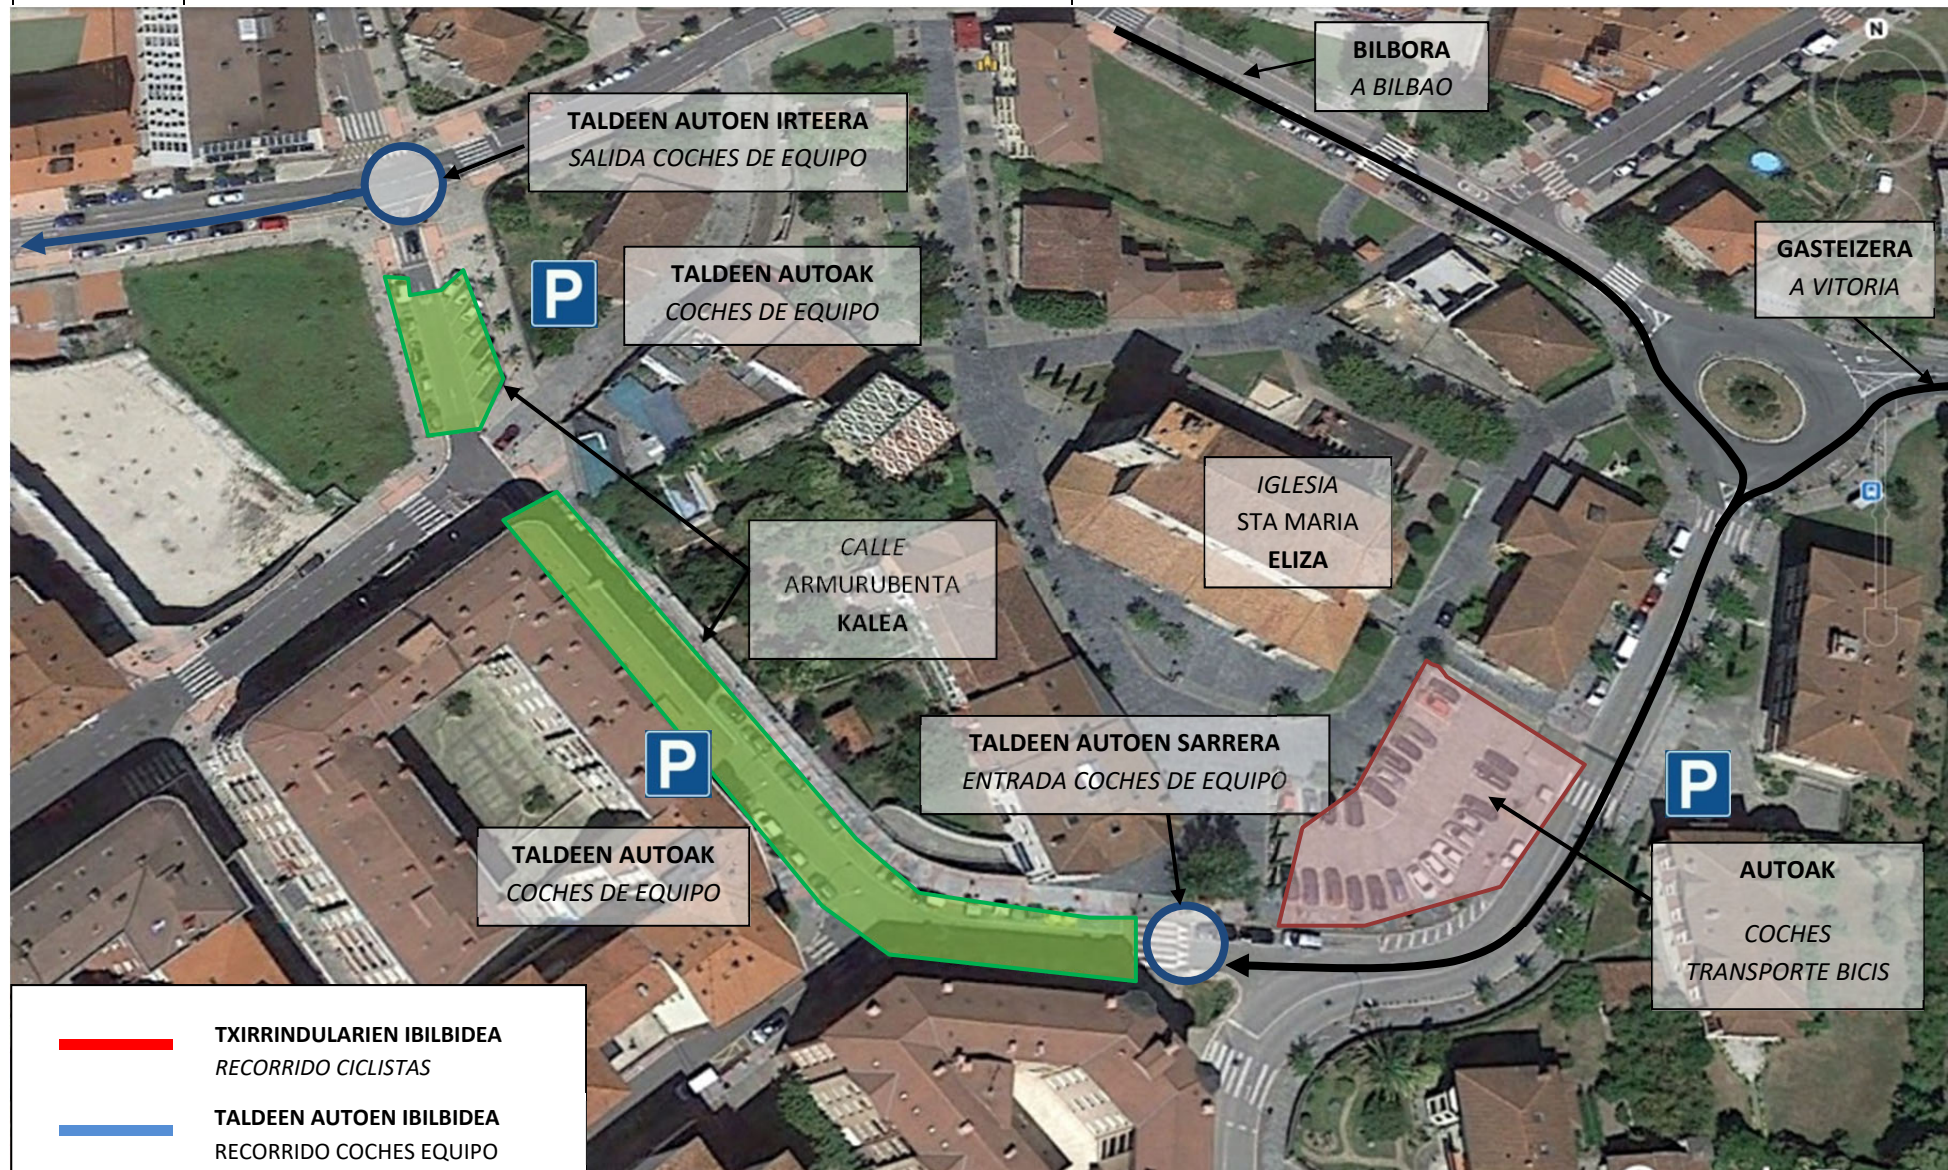

AMURRIOKO SARI NAGUSIA - JUNIOR GRAN PREMIO AMURRIO JUNIOR

TALDEEN AUTO-IRTEERA SALIDA DE COCHES DE EQUIPO

AMURRIOKO SARI NAGUSIA - JUNIOR

GRAN PREMIO AMURRIO JUNIOR

APARKALEKUREN ZEHAZTASUNA

DETALLE ZONA APARCAMIENTO

AMURRIOKO SARI NAGUSIA - JUNIOR
GRAN PREMIO AMURRIO JUNIOR

IBILBIDEA
RECORRIDO

vuelta tipo 

4 ITZULI-89,2 KM
4 VUELTAS 89,2 KM

AMURRIOKO SARI NAGUSIA - JUNIOR

GRAN PREMIO AMURRIO JUNIOR

PROFILA PERFIL

AMURRIO
221m

PM 3^a

285m
Zaraobe
(1.3km - 4.7%)

1.5

0

PM 3^a

338m
Lezama
(0.7km - 5.3%)

16.7

AMURRIO
215m

22 km

4 ITZULI 89,2 KM
4 VUeltas 89,2 KM