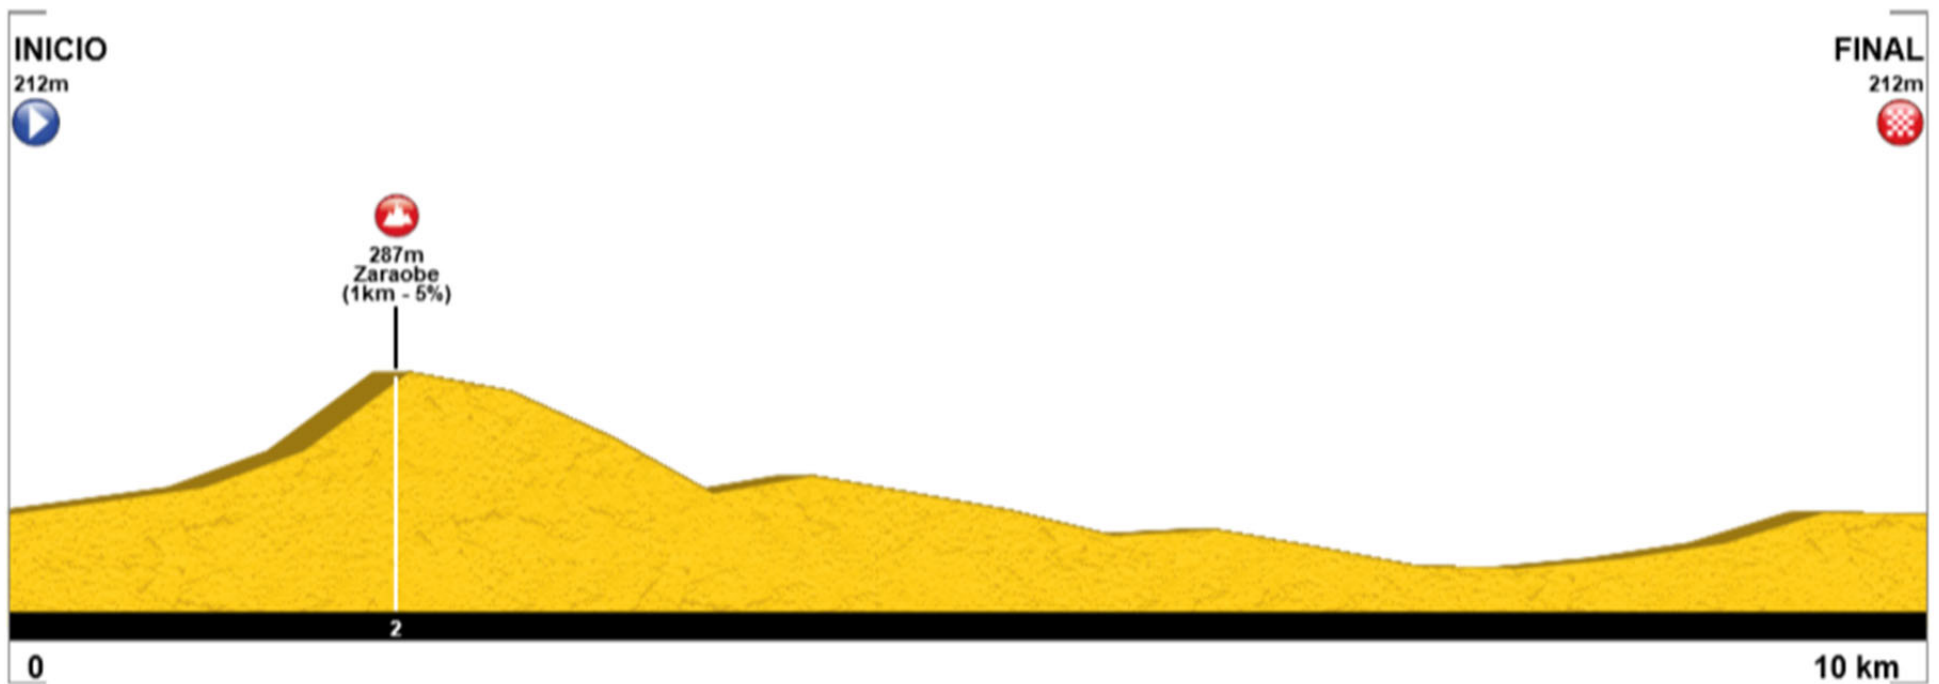

APARKALEKUREN ZEHAZTASUNA DETALLE ZONA APARCAMIENTO

"SAN JOSE"-SARI NAGUSIA. KADETEAK-
GRAN PREMIO "SAN JOSE". CADETES-

IBILBIDEA
RECORRIDO

5 ITZULI--52.5 KM
5 VUELTAS 52,5 KM

"SAN JOSE"-SARI NAGUSIA KADETEAK
GRAN PREMIO "SAN JOSE" CADETES

PROFILA
PERFIL

5 ITZULI--52.5 KM
5 VUELTAS 52,5 KM