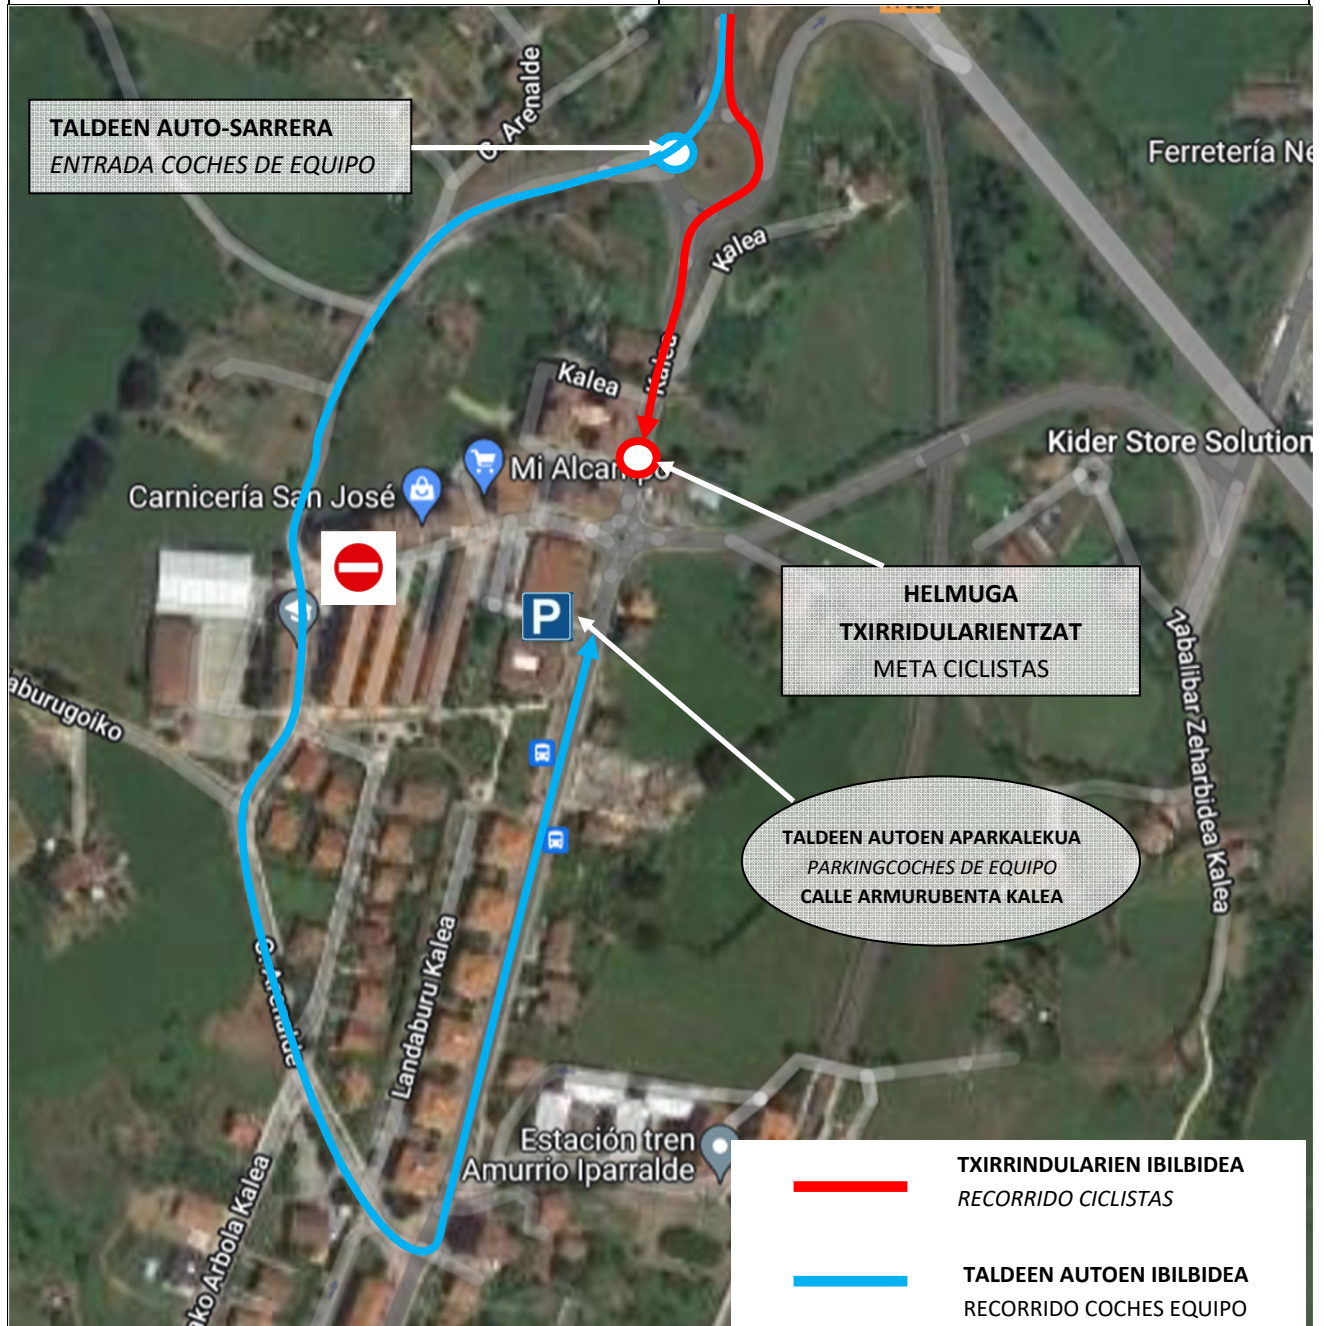

AMURRIOKO TXIRRINDULARI ELKARTEA CLUB CICLISTA AMURRIO

**"SAN JOSE"-SARI NAGUSIA
KADETEAK
GRAN PREMIO "SAN JOSE"
CADETES**

**TALDEEN AUTO-IRTEERA
SALIDA DE COCHES DE EQUIPO**

-  **TXIRRINDULARIEN IBILBIDEA**
RECORRIDO CICLISTAS
-  **TALDEEN AUTOEN IBILBIDEA**
RECORRIDO COCHES EQUIPO

AMURRIOKO TXIRRINDULARI ELKARTEA CLUB CICLISTA AMURRIO

"SAN JOSE"-SARI NAGUSIA
KADETEAK
GRAN PREMIO "SAN JOSE"
CADETES

TALDEEN AUTO-HELMUGA
ENTRADA DE COCHES DE
EQUIPO

"SAN JOSE"-SARI NAGUSIA KADETEAK GRAN PREMIO "SAN JOSE" CADETES

APARKALEKUREN ZEHAZTASUNA DETALLE ZONA APARCAMIENTO

"SAN JOSE"-SARI NAGUSIA. KADETEAK-
GRAN PREMIO "SAN JOSE". CADETES-

IBILBIDEA
RECORRIDO

5 ITZULI--52.5 KM
5 VUELTAS 52,5 KM

"SAN JOSE"-SARI NAGUSIA KADETEAK
GRAN PREMIO "SAN JOSE" CADETES

PROFILA
PERFIL

5 ITZULI--52.5 KM
5 VUELTAS 52,5 KM