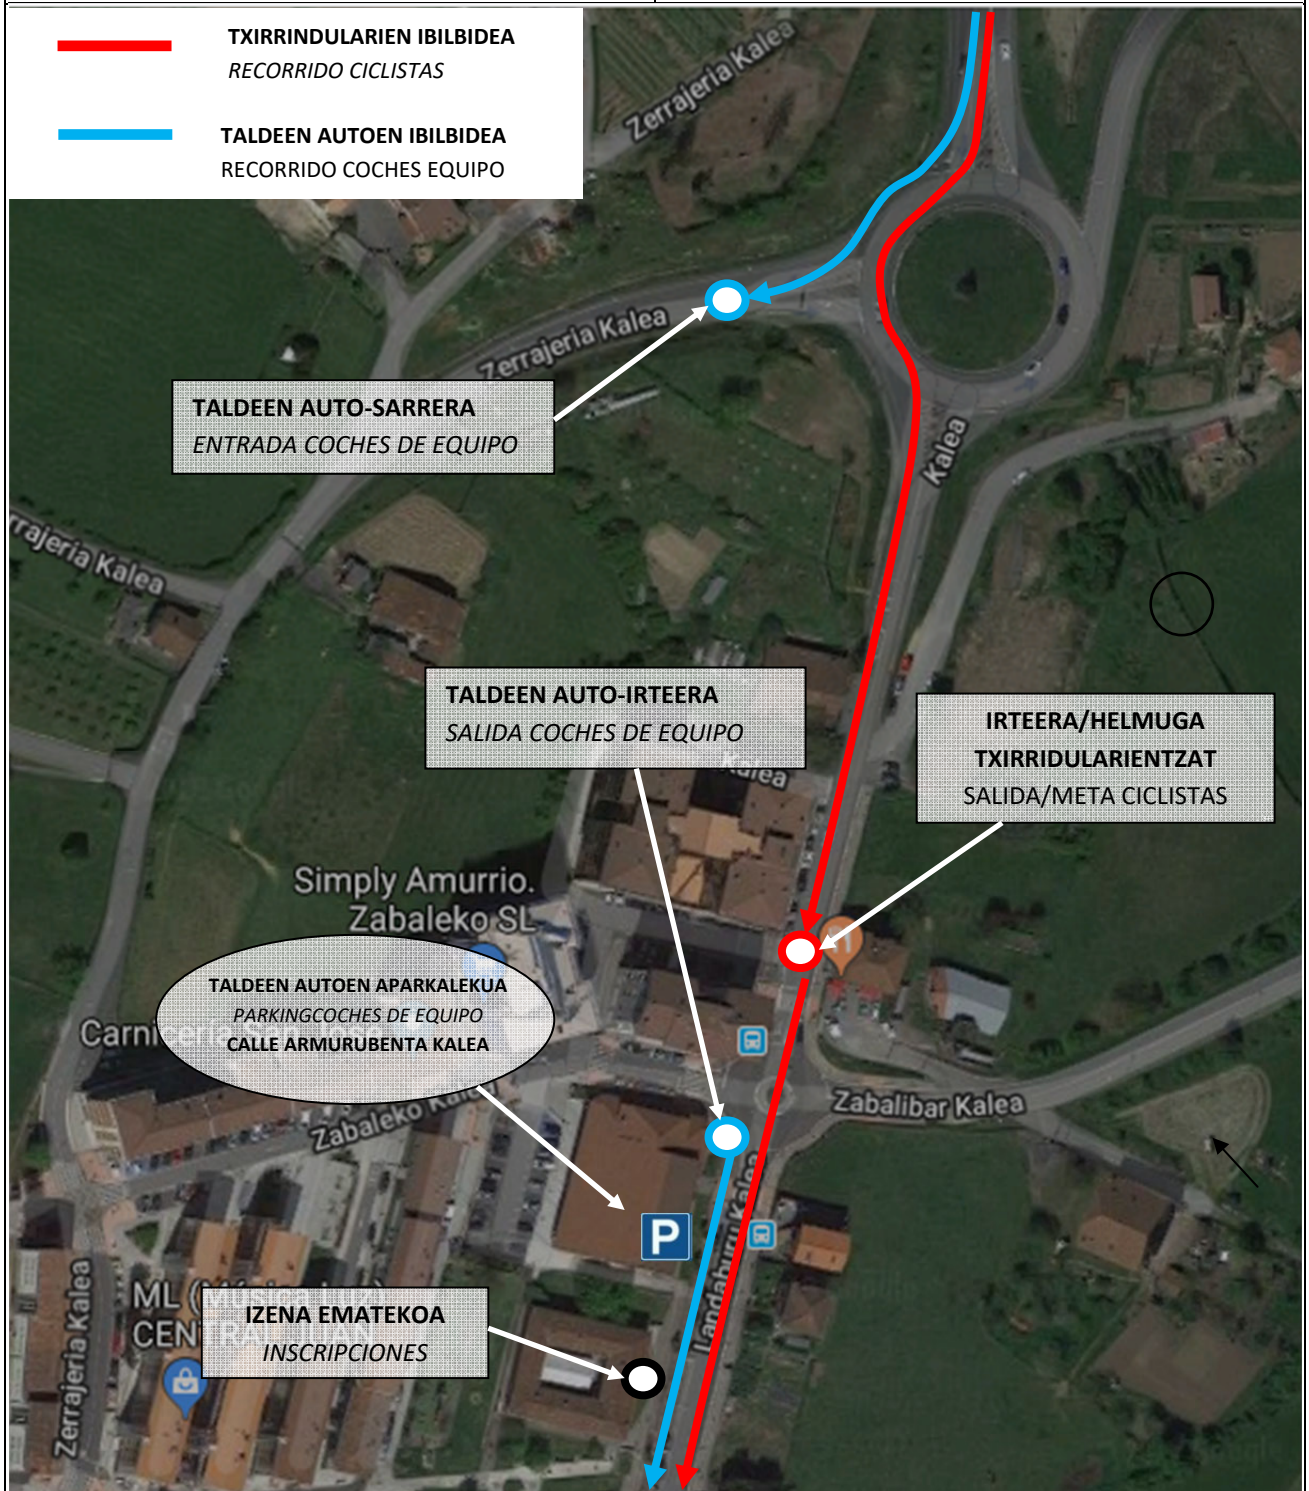

AMURRIOKO TXIRRINDULARI ELKARTEA CLUB CICLISTA AMURRIO

**"SAN JOSE"-SARI NAGUSIA
KADETEAK
GRAN PREMIO "SAN JOSE"
CADETES**

**TALDEEN AUTO-IRTEERA
SALIDA DE COCHES DE EQUIPO**

-  **TXIRRINDULARIEN IBILBIDEA**
RECORRIDO CICLISTAS
-  **TALDEEN AUTOEN IBILBIDEA**
RECORRIDO COCHES EQUIPO

AMURRIOKO TXIRRINDULARI ELKARTEA CLUB CICLISTA AMURRIO

"SAN JOSE"-SARI NAGUSIA
KADETEAK
GRAN PREMIO "SAN JOSE"
CADETES

TALDEEN AUTO-HELMUGA
ENTRADA DE COCHES DE
EQUIPO

"SAN JOSE"-SARI NAGUSIA KADETEAK GRAN PREMIO "SAN JOSE" CADETES

APARKALEKUREN ZEHAZTASUNA DETALLE ZONA APARCAMIENTO

"SAN JOSE"-SARI NAGUSIA. KADETEAK-
GRAN PREMIO "SAN JOSE". CADETES-

IBILBIDEA
RECORRIDO

5 ITZULI--52.5 KM
5 VUELTAS 52,5 KM

"SAN JOSE"-SARI NAGUSIA KADETEAK
GRAN PREMIO "SAN JOSE" CADETES

PROFILA
PERFIL

5 ITZULI--52.5 KM
5 VUELTAS 52,5 KM