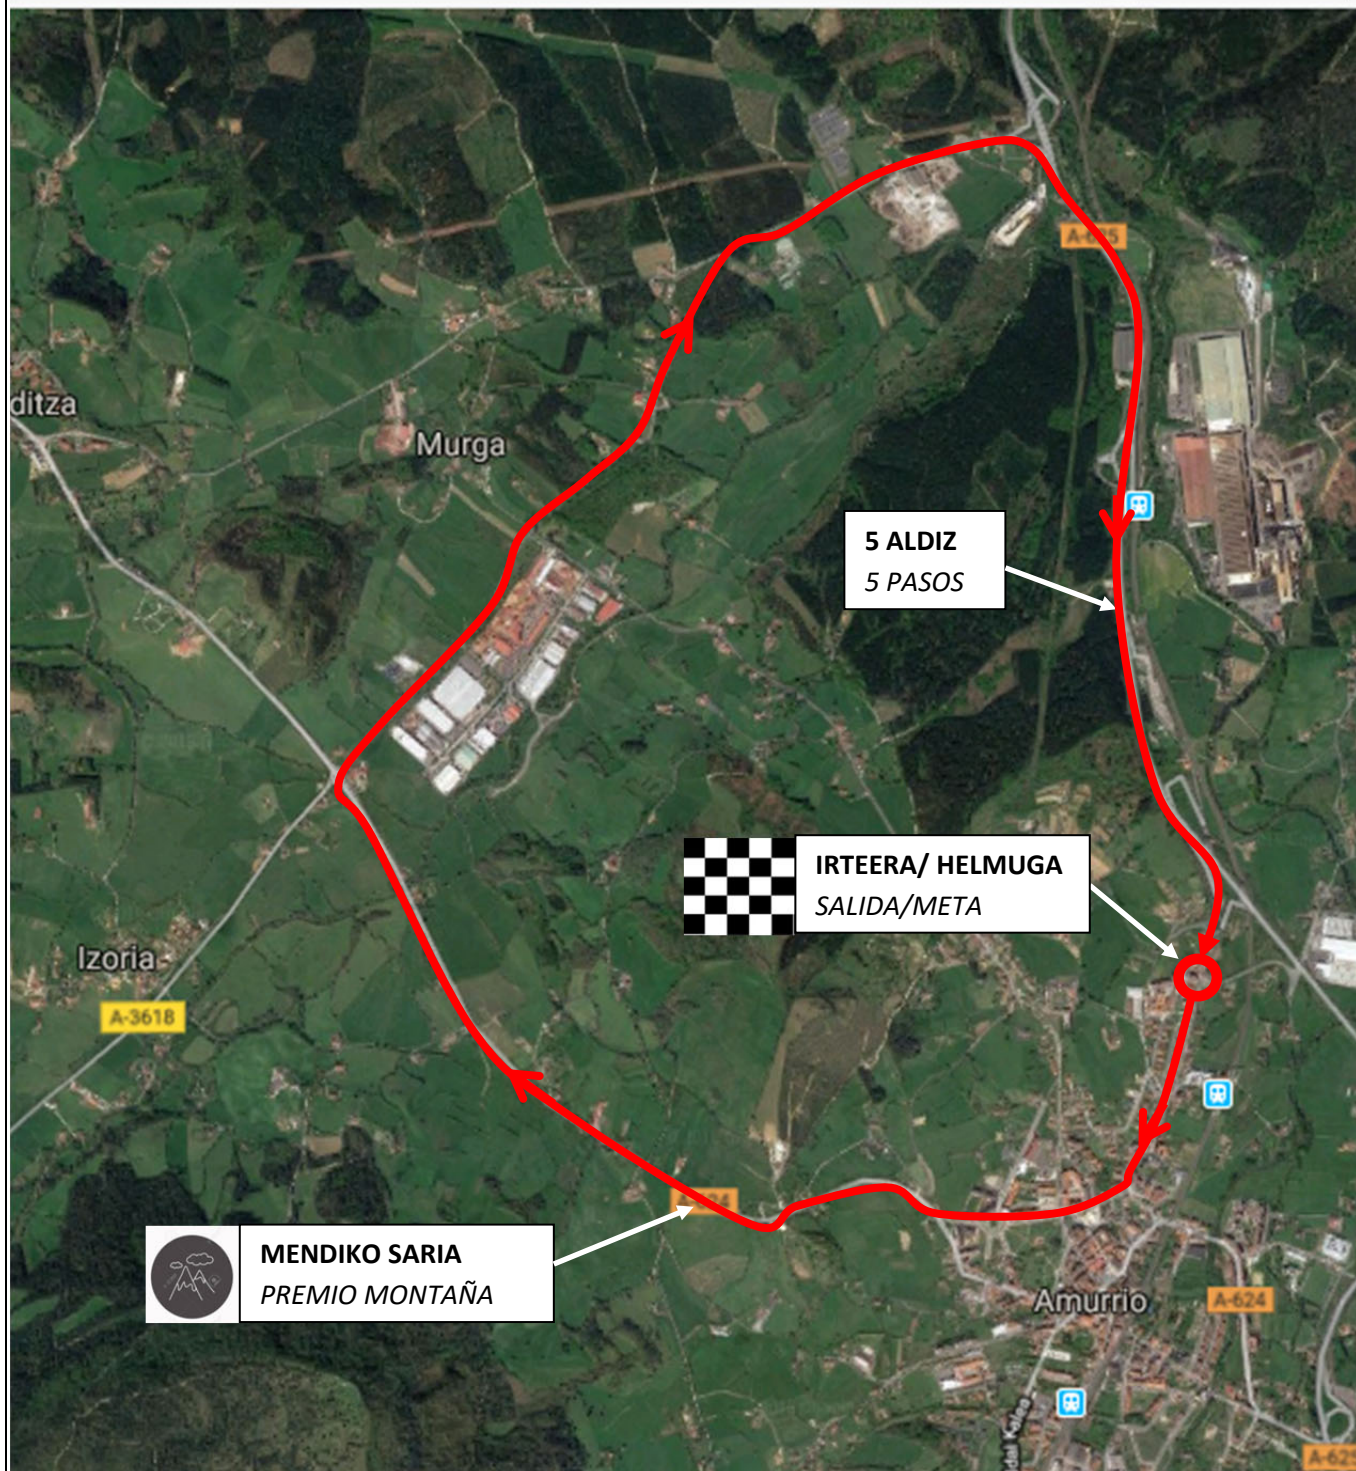

AMURRIOKO TXIRRINDULARI ELKARTEA CLUB CICLISTA AMURRIO

**"SAN JOSE"-SARI NAGUSIA
KADETEAK
GRAN PREMIO "SAN JOSE"
CADETES**

**TALDEEN AUTO-IRTEERA
SALIDA DE COCHES DE EQUIPO**

-  **TXIRRINDULARIEN IBILBIDEA**
RECORRIDO CICLISTAS
-  **TALDEEN AUTOEN IBILBIDEA**
RECORRIDO COCHES EQUIPO

AMURRIOKO TXIRRINDULARI ELKARTEA CLUB CICLISTA AMURRIO

"SAN JOSE"-SARI NAGUSIA
KADETEAK
GRAN PREMIO "SAN JOSE"
CADETES

TALDEEN AUTO-HELMUGA
ENTRADA DE COCHES DE
EQUIPO

"SAN JOSE"-SARI NAGUSIA KADETEAK GRAN PREMIO "SAN JOSE" CADETES

APARKALEKUREN ZEHAZTASUNA DETALLE ZONA APARCAMIENTO

"SAN JOSE"-SARI NAGUSIA. KADETEAK-
GRAN PREMIO "SAN JOSE". CADETES-

IBILBIDEA
RECORRIDO

5 ITZULI--52.5 KM
5 VUELTAS 52,5 KM

"SAN JOSE"-SARI NAGUSIA KADETEAK
GRAN PREMIO "SAN JOSE" CADETES

PROFILA
PERFIL

5 ITZULI--52.5 KM
5 VUELTAS 52,5 KM