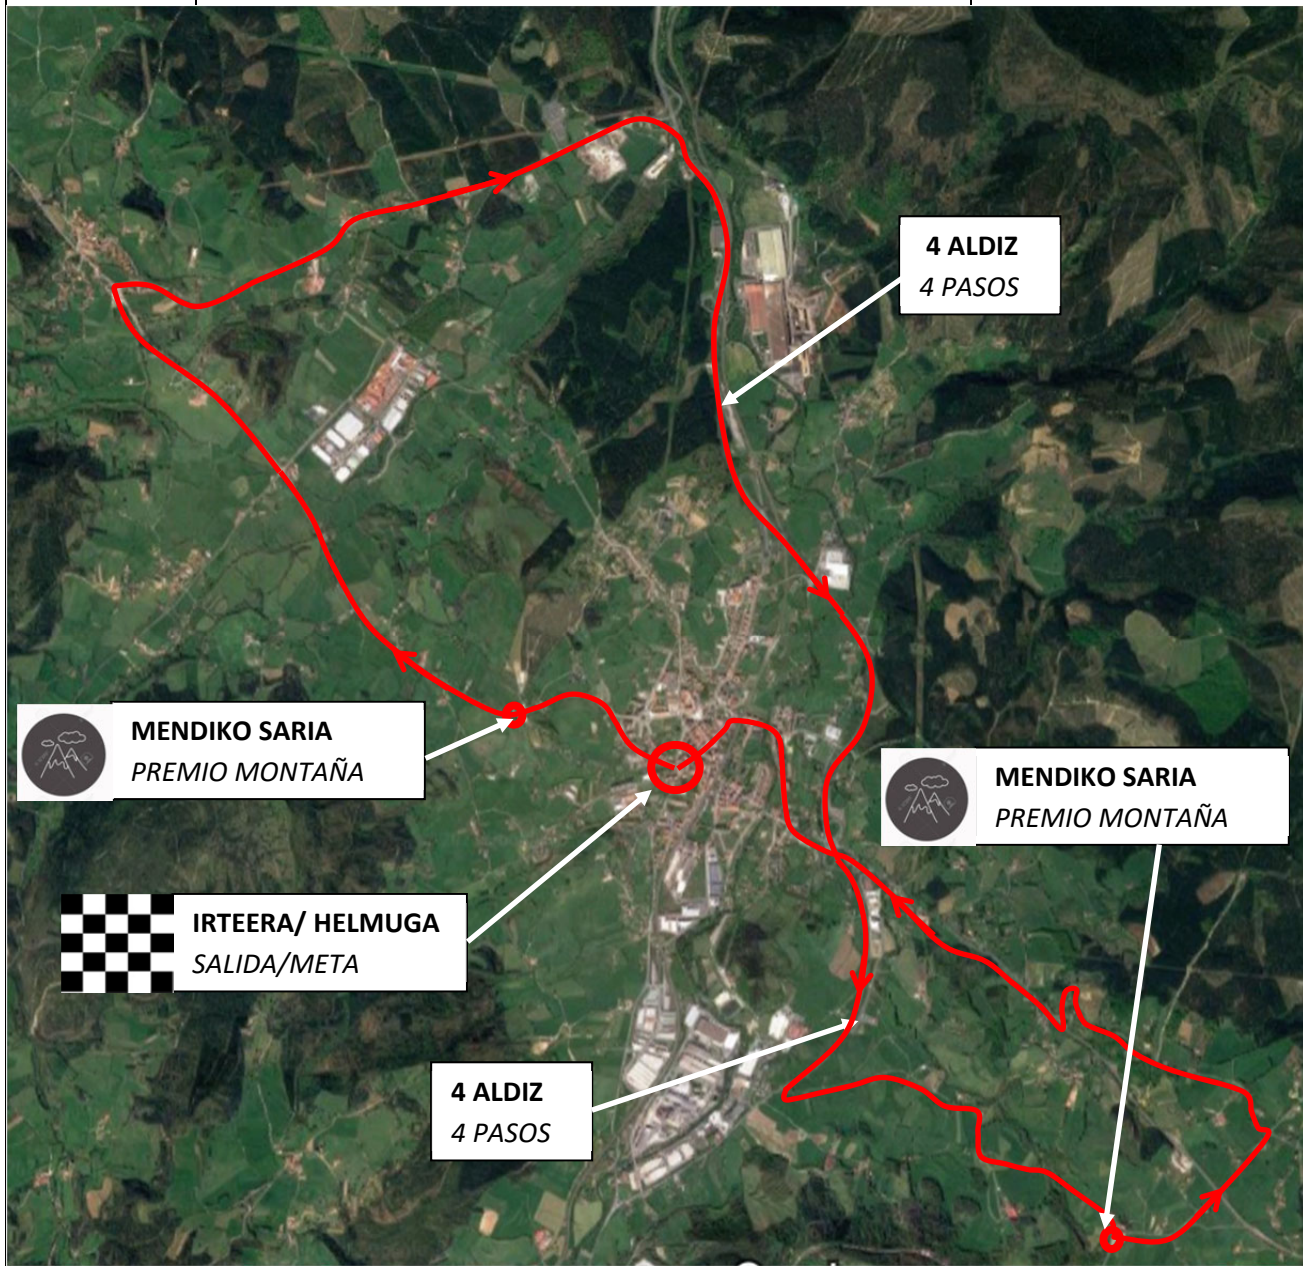

AMURRIOKO SARI NAGUSIA - JUNIOR GRAN PREMIO AMURRIO JUNIOR

TALDEEN AUTO-IRTEERA SALIDA DE COCHES DE EQUIPO

AMURRIOKO SARI NAGUSIA - JUNIOR GRAN PREMIO AMURRIO JUNIOR

APARKALEKUREN ZEHAZTASUNA DETALLE ZONA APARCAMIENTO

AMURRIOKO SARI NAGUSIA - JUNIOR
GRAN PREMIO AMURRIO JUNIOR

IBILBIDEA
RECORRIDO

vuelta tipo 

4 ITZULI-89,2 KM
4 VUELTAS 89,2 KM

AMURRIOKO SARI NAGUSIA - JUNIOR

GRAN PREMIO AMURRIO JUNIOR

PROFILA PERFIL

AMURRIO
221m

PM 3^a

285m
Zaraobe
(1.3km - 4.7%)

1.5

0

PM 3^a

338m
Lezama
(0.7km - 5.3%)

16.7

AMURRIO
215m

22 km

4 ITZULI 89,2 KM
4 VUeltas 89,2 KM